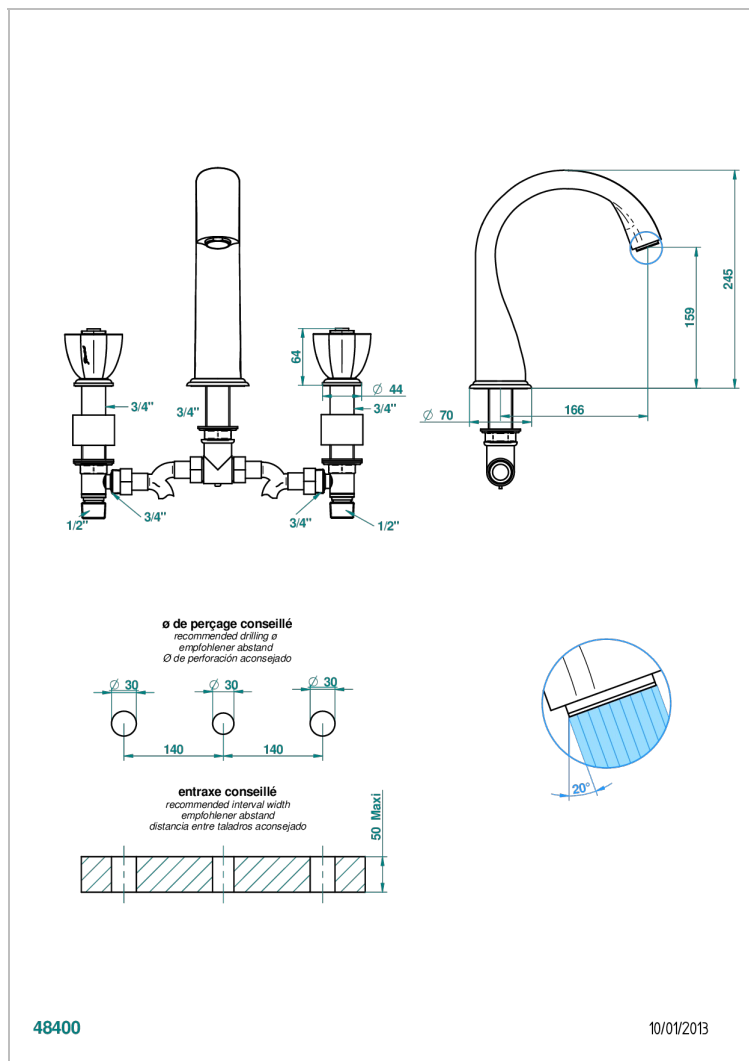

# PETALE DE CRISTAL, ЧЕРНЫЙ ХРУСТАЛЬ

THG<sup>®</sup>  
PARIS

U6D-25SG

Смеситель для ванны на 3 отверстия устанавливаемый на борту - излив СУПЕР ГОЛИАФ

## ТЕХНИЧЕСКИЕ ХАРАКТЕРИСТИКИ

- Recommandé : 3 bars (max. 5 bars) - Advised : 43,5 psi (max. 72 psi)
- Bec : 35 l/min à 3 bars
- Spout : 9.26 gpm at 43.5 psi