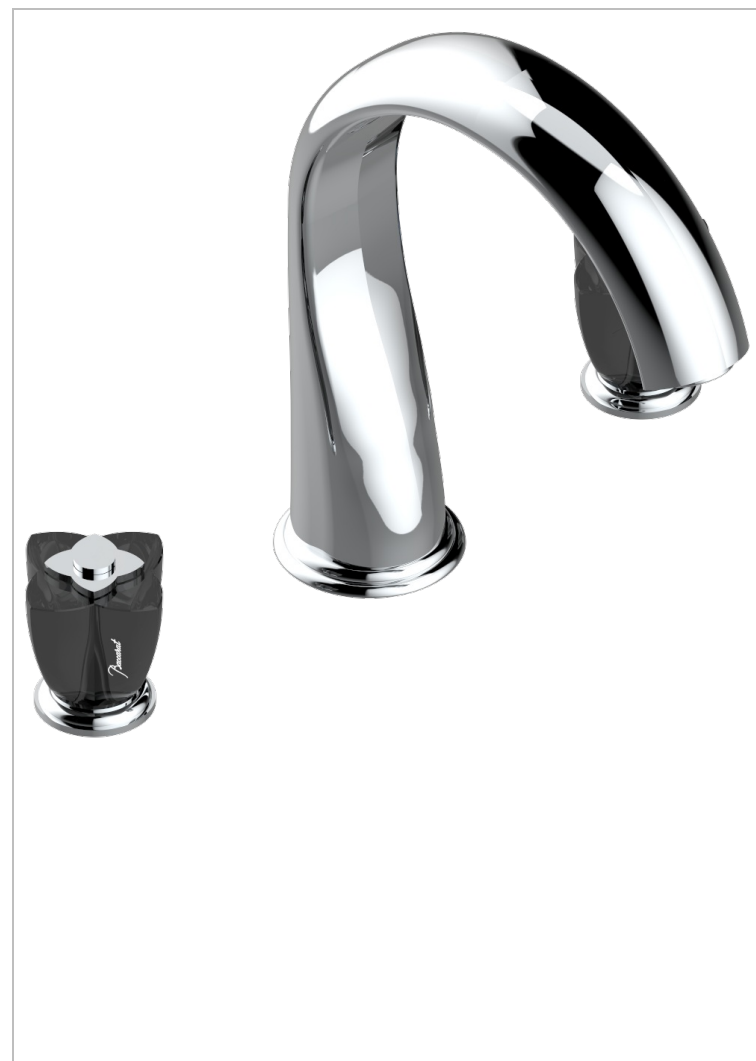

# PETALE DE CRISTAL, ЧЕРНЫЙ ХРУСТАЛЬ

THG<sup>®</sup>  
PARIS

U6D-25SG

Смеситель для ванны на 3 отверстия устанавливаемый на борту - излив СУПЕР ГОЛИАФ