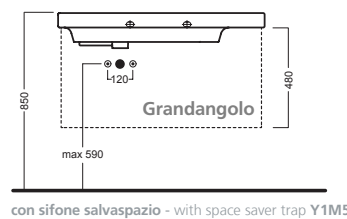

YR4701
fissaggio lavabo
fixing bolt for washbasin

A0Y7A801 (BI-White)
Piletta in CERAMICA con
tappo "Up & Down" Ø 71 mm
CERAMIC drain siphon with
"Up & Down" cap Ø 71 mm

YXMQ77 (CR-Chrome)
YXMQ01 (BI-White)
Piletta universale
"Up & Down"/ Scarico Libero
con tappo Ø 63 mm
Universal "Free outlet" /
"Up & Down" drain siphon with
cap Ø 63 mm

YXMY77
sifone di scarico
drain trap

Y2AE *
mobile 100, h. 36 - 1 cassetto
furniture 100, h. 36 - 1 drawer

Y2AG **
mobile 100, h. 48 - 2 cassetti
furniture 100, h. 48 - 2 drawers

Y1M501
sifone salvaspazio
space saver trap

YAA377
portasciugamano
90° dx/sx
90° towel holder rh/lh

DISEGNO TECNICO TECHNICAL DESIGN

con sifone salvaspazio - with space saver trap Y1M5

con sifone salvaspazio - with space saver trap Y1M5