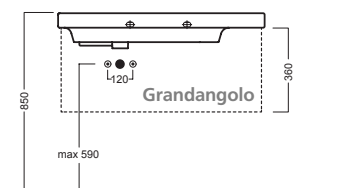

YR4701
fissaggio lavabo
fixing bolt for washbasin

A0Y7A801 (BI-White)
Piletta in CERAMICA con
tappo "Up & Down" Ø 71 mm
CERAMIC drain siphon with
"Up & Down" cap Ø 71 mm

YXMQ77 (CR-Chrome)
YXMQ01 (BI-White)
Piletta universale
"Up & Down"/ Scarico Libero
con tappo Ø 63 mm
Universal "Free outlet" /
"Up & Down" drain siphon with
cap Ø 63 mm

YXMY77
sifone di scarico
drain trap

Y2AE *
mobile 100, h. 36 - 1 cassetto
furniture 100, h. 36 - 1 drawer

Y2AG **
mobile 100, h. 48 - 2 cassetti
furniture 100, h. 48 - 2 drawers

Y1M501
sifone salvaspazio
space saver trap

YAA377
portasciugamano
90° dx/sx
90° towel holder rh/lh

DISEGNO TECNICO TECHNICAL DESIGN

con sifone salvaspazio - with space saver trap Y1M5

con sifone salvaspazio - with space saver trap Y1M5