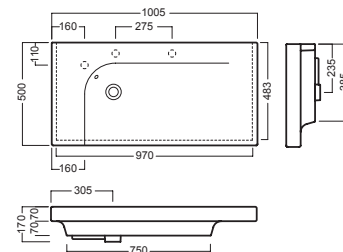

YR4701
fissaggio lavabo
fixing bolt for washbasin

A0Y7A801 (BI-White)
Piletta in CERAMICA con
tappo "Up & Down" Ø 71 mm
CERAMIC drain siphon with
"Up & Down" cap Ø 71 mm

YXMQ77 (CR-Chrome)
YXMQ01 (BI-White)
Piletta universale
"Up & Down"/ Scarico Libero
con tappo Ø 63 mm
Universal "Free outlet" /
"Up & Down" drain siphon with
cap Ø 63 mm

YXMY77
sifone di scarico
drain trap

Y2AE *
mobile 100, h. 36 - 1 cassetto
furniture 100, h. 36 - 1 drawer

Y2AG **
mobile 100, h. 48 - 2 cassetti
furniture 100, h. 48 - 2 drawers

Y1M501
sifone salvaspazio
space saver trap

YAA377
portasciugamano
90° dx/sx
90° towel holder rh/lh

DISEGNO TECNICO TECHNICAL DESIGN

con sifone salvaspazio - with space saver trap Y1M5

con sifone salvaspazio - with space saver trap Y1M5