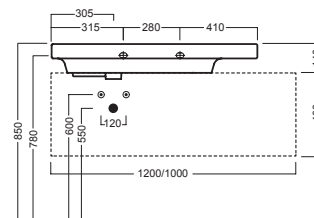

YR4701
fissaggio lavabo
fixing bolt for washbasin

A0Y7A801 (BI-White)
Piletta in CERAMICA con
tappo "Up & Down" Ø 71 mm
CERAMIC drain siphon with
"Up & Down" cap Ø 71 mm

YXMQ77 (CR-Chrome)
YXMQ01 (BI-White)
Piletta universale
"Up & Down"/ Scarico Libero
con tappo Ø 63 mm
Universal "Free outlet" /
"Up & Down" drain siphon with
cap Ø 63 mm

YXMY77
sifone di scarico
drain trap

Y2AE *
mobile 100, h. 36 - 1 cassetto
furniture 100, h. 36 - 1 drawer

Y2AG **
mobile 100, h. 48 - 2 cassetti
furniture 100, h. 48 - 2 drawers

Y1M501
sifone salvaspazio
space saver trap

YAA377
portasciugamano
90° dx/sx
90° towel holder rh/lh

DISEGNO TECNICO TECHNICAL DESIGN

con sifone salvaspazio - with space saver trap Y1M5

con sifone salvaspazio - with space saver trap Y1M5