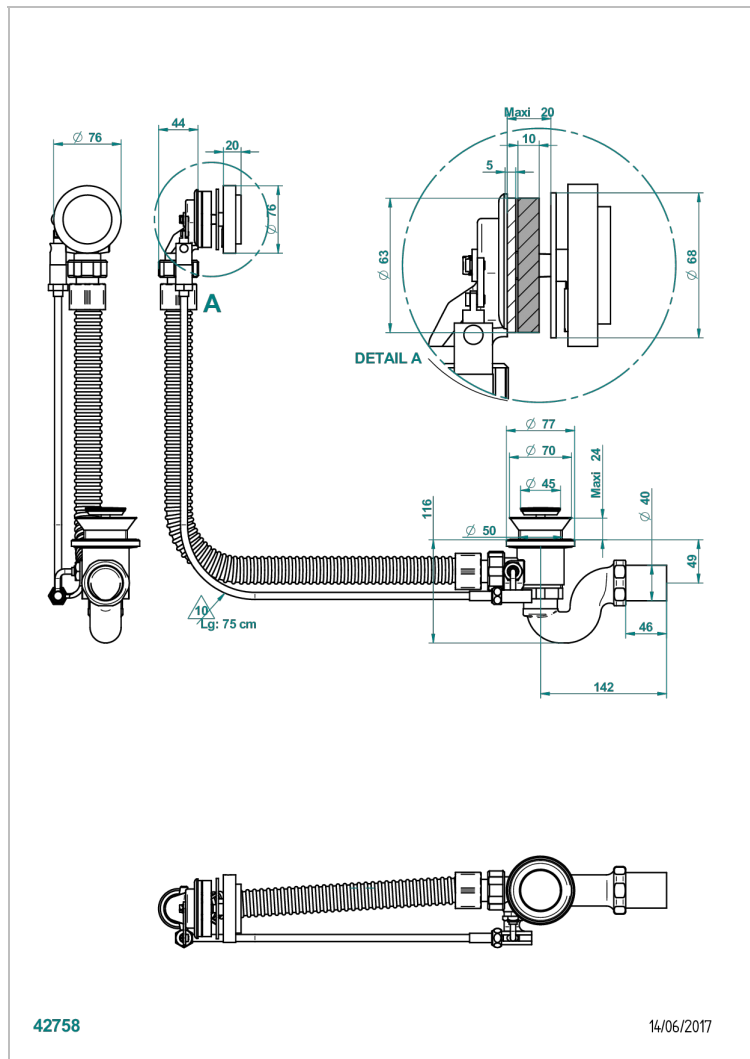

# ВАМБОУ С ЧЕРНЫМ ХРУСТАЛЕМ

A33-300/70

Автоматический донный клапан для ванны длина сифона 70 см

THG<sup>®</sup>  
PARIS

## ХАРАКТЕРИСТИКИ

- Bambou с чёрным хрусталём
- Автоматический донный клапан для ванны длина сифона 70 см