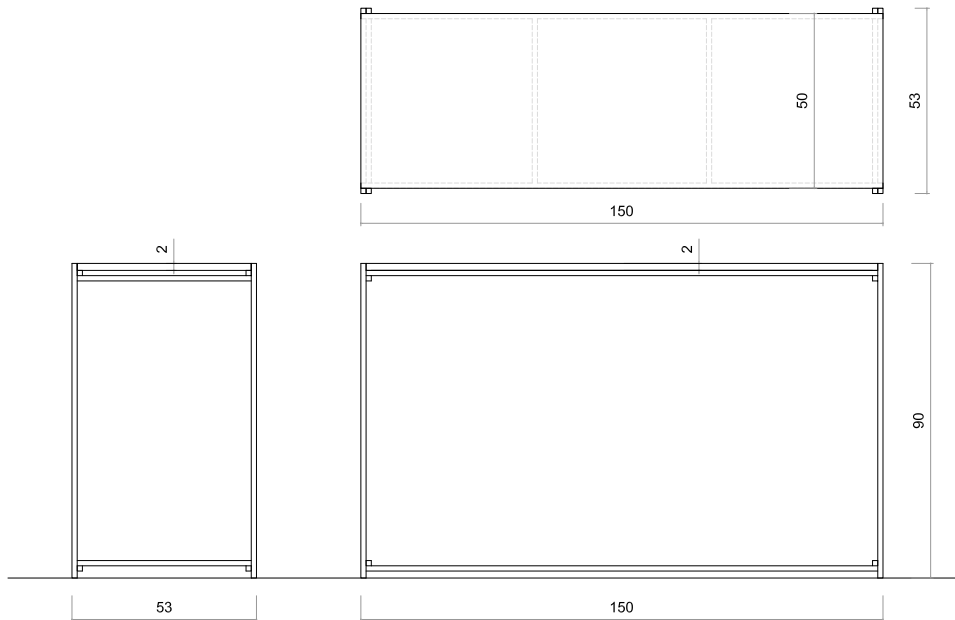

Nodo Maxi

Nodo Consolle