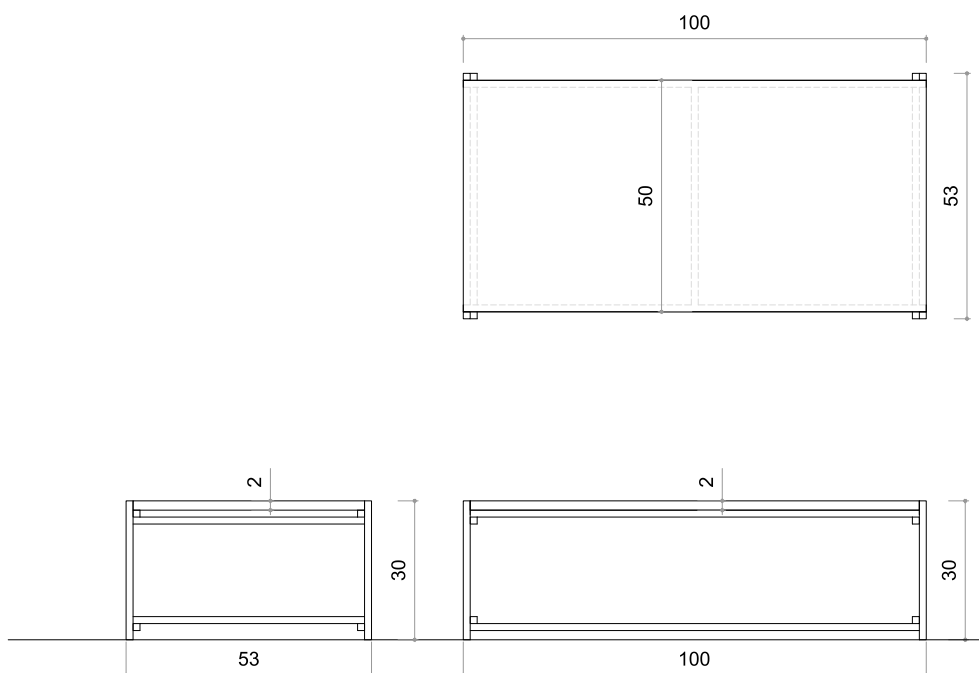

Nodo Mini

Nodo Medium