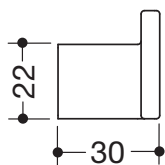

### Möbelknopf 547.32.3

aus hochwertigem Polyamid, Breite 32 mm, 30 mm hoch  
Zur Befestigung von der Rückseite

#### Abmessungen in mm