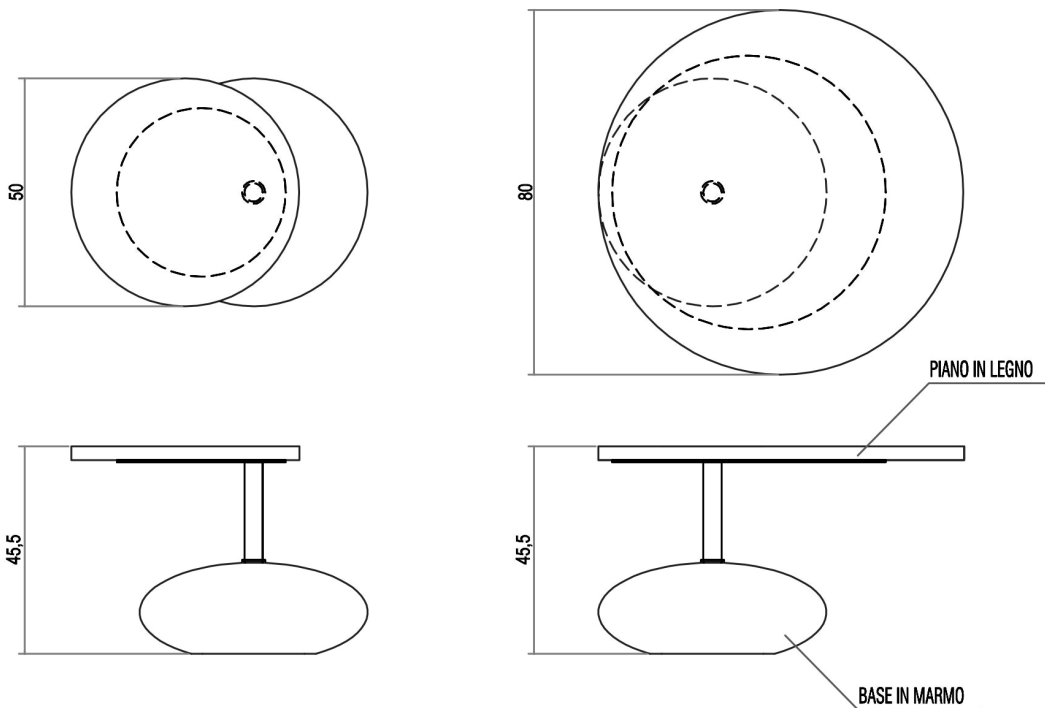

Drink versione da 50 cm

- Peso piano in legno: 5kg
- Peso staffa e piastra: 6,5kg
- Volume della cassa pavè piccolo: 70 x 70 x h 70 cm
- Volume della cassa pavè medio: 80 x 70 x h 70 cm
- Volume della cassa pavè grande: 90 x 70 x h 70 cm

Drink versione da 80 cm

- Peso piano in legno: 8 kg
- Peso staffa e piastra: 13 kg
- Volume della cassa pavè piccolo: 100 x 100 x h 100 cm
- Volume della cassa pavè medio: 100 x 100 x h 100 cm
- Volume della cassa pavè grande: 100 x 100 x h 100 cm

Drink 50 cm version

- *Wood top weight: 5 kg*
- *Bracket and plate weight: 6,5 kg*
- *Crate volume small pavè: 70 x 70 x h 70 cm*
- *Crate volume medium pavè: 80 x 70 x h 70 cm*
- *Crate volume large pavè: 90 x 70 x h 70 cm*

Drink 80 cm version

- *Wood top weight: 8 kg*
- *Bracket and plate weight: 13kg*
- *Crate volume small pavè: 100 x 100x h 100 cm*
- *Crate volume medium pavè: 100 x 100x h 100 cm*
- *Crate volume large pavè: 100 x 100 x h 100 cm*