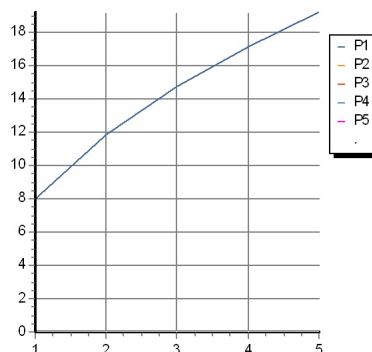

WIND

ZWN591

Esplosi / Exploded

WIND

ZWN591 Portate / Flowrates (lt/min)

PRESSIONE PRESSURE	1 BAR	2 BAR	3 BAR	4 BAR	5 BAR
LAVABO BASIN <i>P1</i>	8	11,8	14,7	17,1	19,2
<i>P2</i>					
<i>P3</i>					
<i>P4</i>					
<i>P5</i>					

WIND

ZWN591 Pesì e Misure / Weights and Sizes

Peso (Kg) Weight (lb)	1,56 (Kg)	3,439176 (lb)
Volume (dc3) - (in3)	4,05 (dc3)	0,000247 (in3)
h (mm) - (in)	70 (mm)	2,755907 (in)
L1 (mm) - (in)	150 (mm)	5,905515 (in)
L2 (mm) - (in)	385 (mm)	15,1574885 (in)