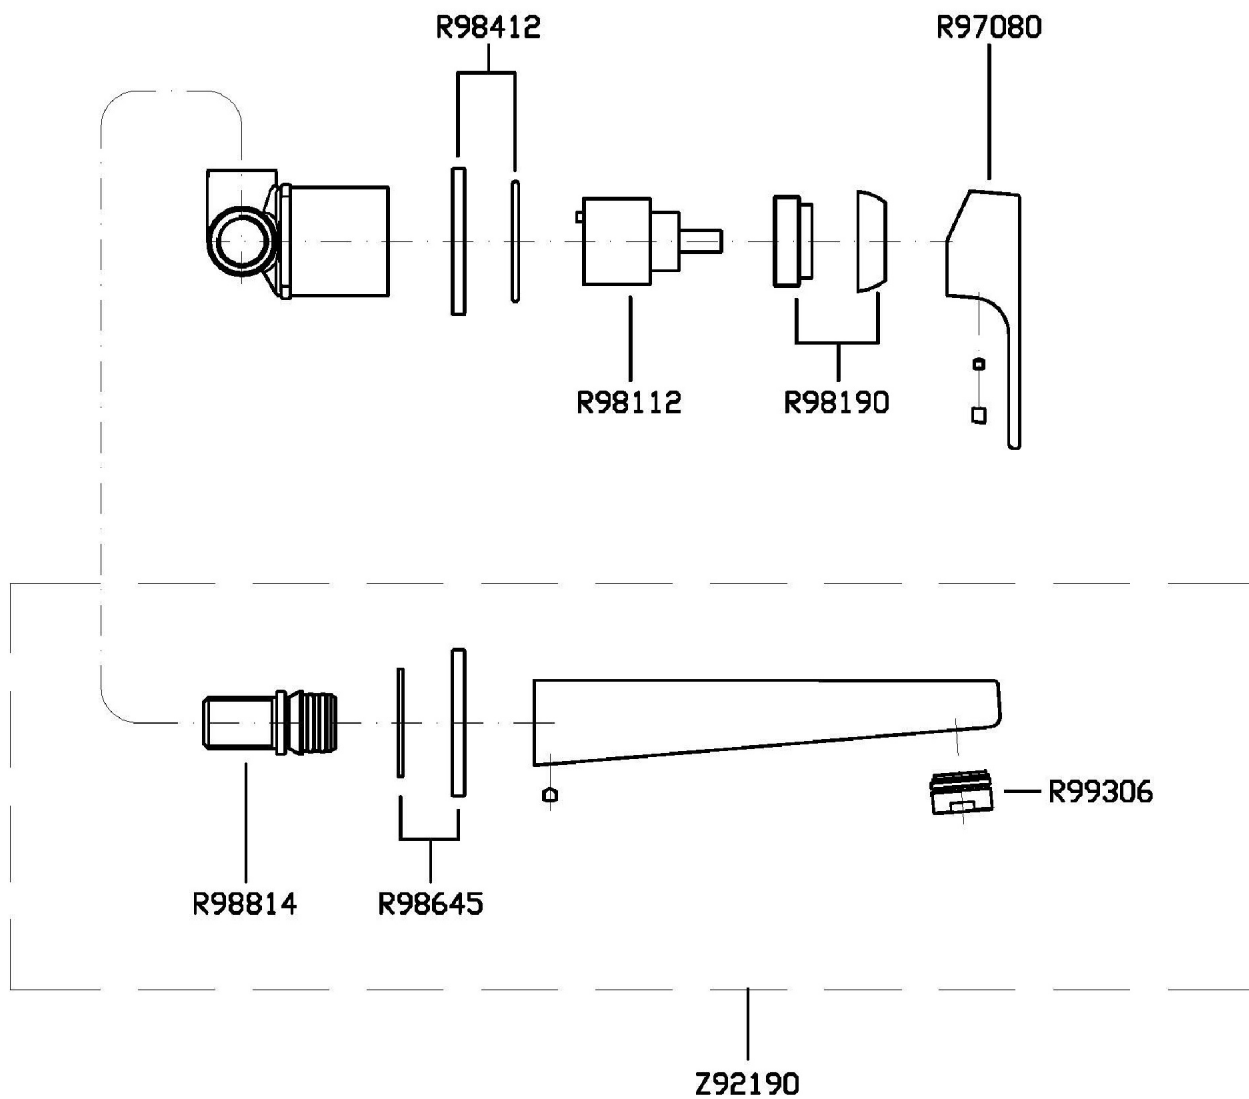

WIND

ZWN632

Miscelatore monocomando lavabo incasso 2 fori. / 2 hole built-in single lever basin mixer.

Miscelatore monocomando lavabo incasso 2 fori con aeratore. Lunghezza bocca 180 mm.
Cartuccia con limitatore di portata e temperatura.

2 hole built-in single lever basin mixer with aerator. Spout projection 180 mm.
Cartridge with both flow and temperature reducer.

R99499

Parte incasso. / Built-in part.

R99815

Parte incasso. / Built-in part.

WIND

ZWN632 Portate / Flowrates (lt/min)

PRESSIONE PRESSURE	1 BAR	2 BAR	3 BAR	4 BAR	5 BAR
LAVABO BASIN <i>P1</i>	9,9	14,2	17,5	20,2	22,8
<i>P2</i>					
<i>P3</i>					
<i>P4</i>					
<i>P5</i>					

WIND

ZWN632 Pesì e Misure / Weights and Sizes

Peso (Kg) Weight (lb)	1,31 (Kg)	2,888026 (lb)
Volume (dc3) - (in3)	3,32 (dc3)	0,000203 (in3)
h (mm) - (in)	93 (mm)	3,6614193 (in)
L1 (mm) - (in)	162 (mm)	6,3779562 (in)
L2 (mm) - (in)	220 (mm)	8,661422 (in)