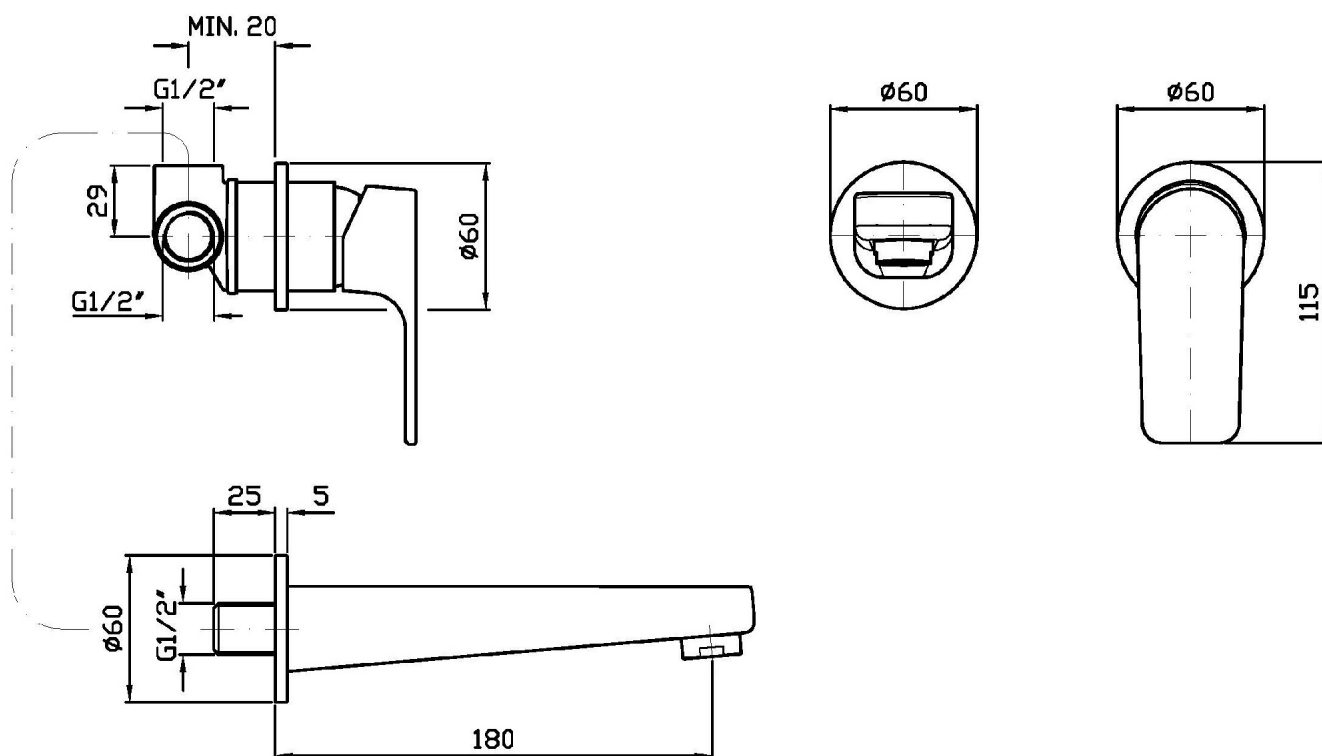

WIND

ZWN632

Disegno Complessivo / Overall Drawing