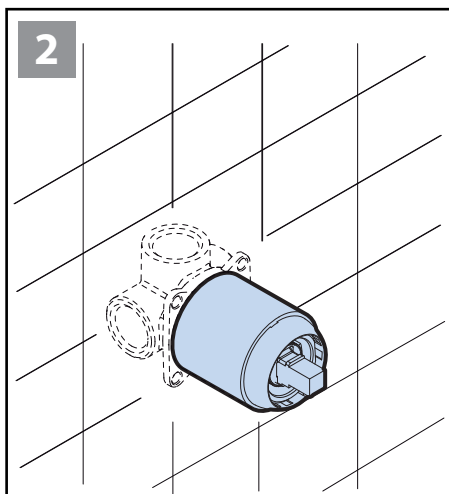

ZSN631/ZWN632   **INSTALLAZIONE/INSTALLATION**