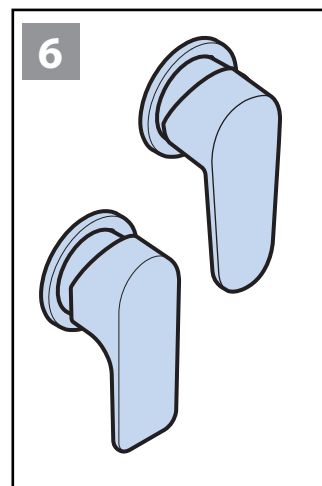

ZSN631/ZWN632   **INSTALLAZIONE/INSTALLATION**