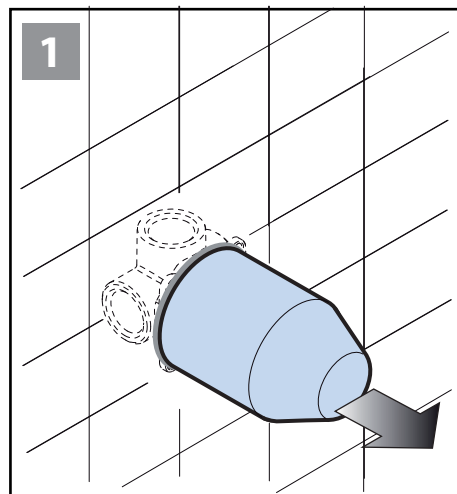

ZSN631/ZWN632   **INSTALLAZIONE/INSTALLATION**