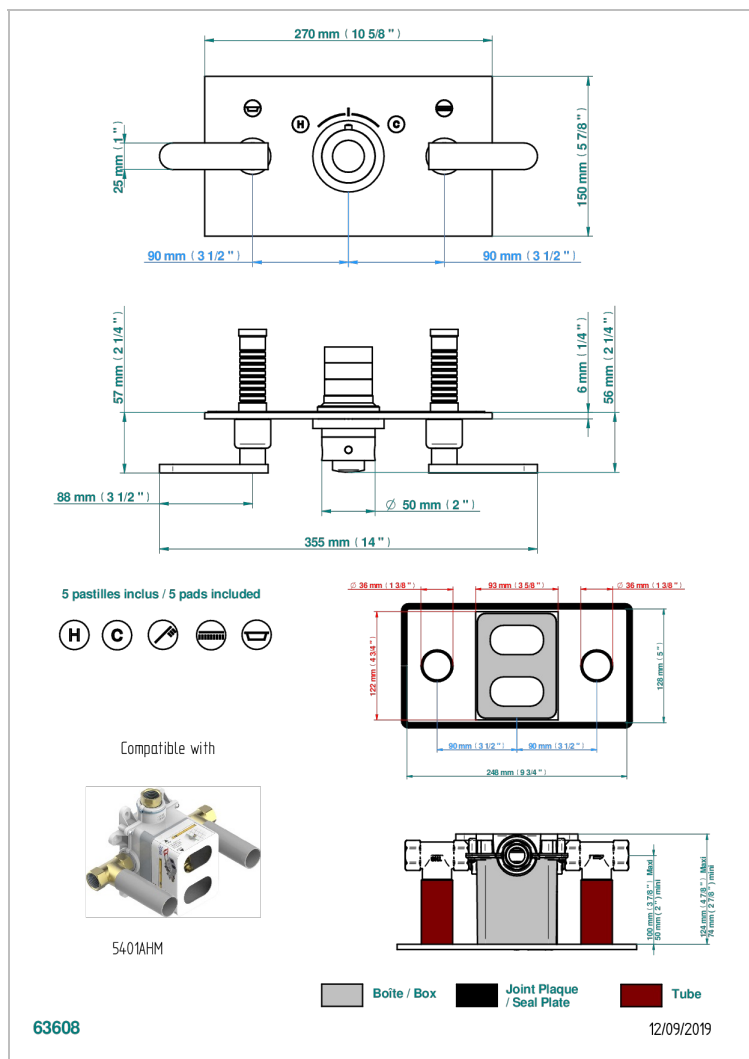

PROFIL C РУКОЯТКАМИ

A6B-5401BEH

Накладка с ручкой регулировки температуры и двумя маховиками для термостатического смесителя с горизонтальной установкой

THG[®]
PARIS

ХАРАКТЕРИСТИКИ

- Profil с рукоятками
- Накладка с ручкой регулировки температуры и двумя маховиками для термостатического смесителя с горизонтальной установкой