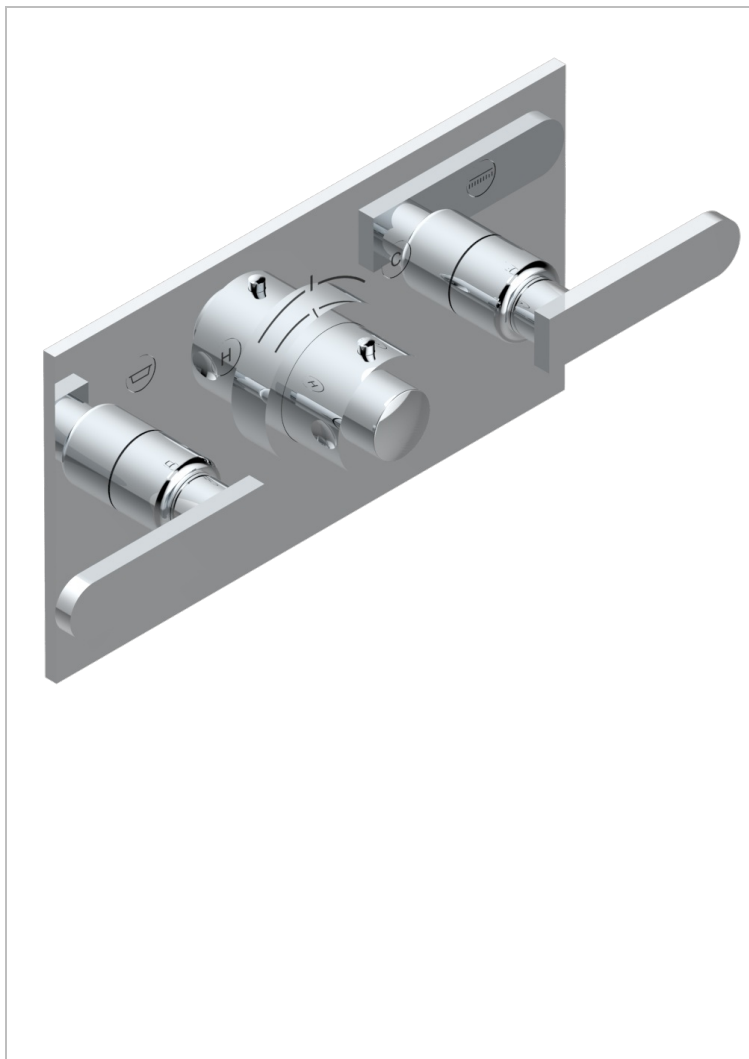

PROFIL C РУКОЯТКАМИ

A6B-5401BEH

Накладка с ручкой регулировки температуры и двумя маховиками для термостатического смесителя с горизонтальной установкой

THG[®]
PARIS

ХАРАКТЕРИСТИКИ

- Profil с рукоятками
- Накладка с ручкой регулировки температуры и двумя маховиками для термостатического смесителя с горизонтальной установкой