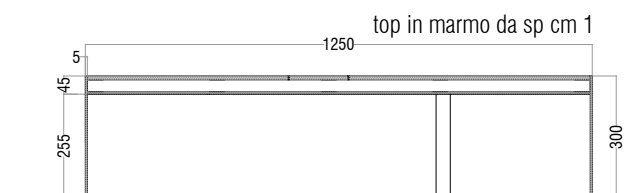

John

- Peso netto: 65 kg
- Volume della cassa: 140 x 140 x h 65 cm
- Peso lordo: 120 kg

- I metalli della collezione Kreoo sono venduti con trattamento galvanico.
- I top in marmo sono a venatura continua.
- Non apportare modifiche al prodotto tali da compromettere la stabilità della struttura.

John

- *Net weight: 65 kg*
- *Crate volume: 140 x 140 x h 65 cm*
- *Gross weight: 120 kg*

- *Kreoo metal finishes come with a galvanic treatment applied.*
- *Marble tops come with continuity of veins.*
- *Do not make changes that could compromise the structures.*