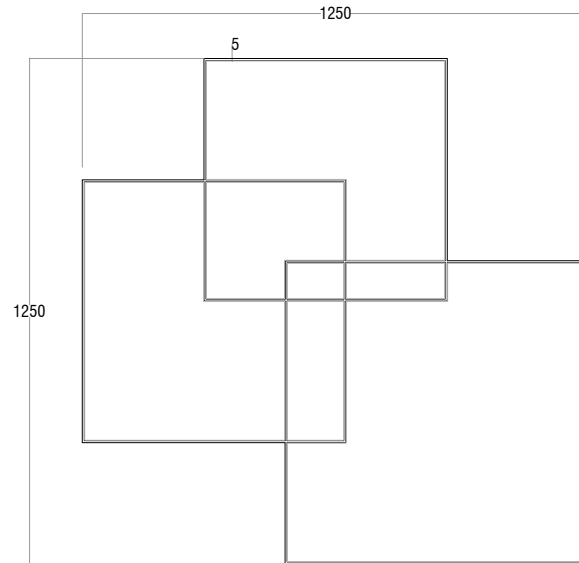

John

- Peso netto: 65 kg
- Volume della cassa: 140 x 140 x h 65 cm
- Peso lordo: 120 kg

- I metalli della collezione Kreoo sono venduti con trattamento galvanico.
- I top in marmo sono a venatura continua.
- Non apportare modifiche al prodotto tali da compromettere la stabilità della struttura.

John

- *Net weight: 65 kg*
- *Crate volume: 140 x 140 x h 65 cm*
- *Gross weight: 120 kg*

- *Kreoo metal finishes come with a galvanic treatment applied.*
- *Marble tops come with continuity of veins.*
- *Do not make changes that could compromise the structures.*