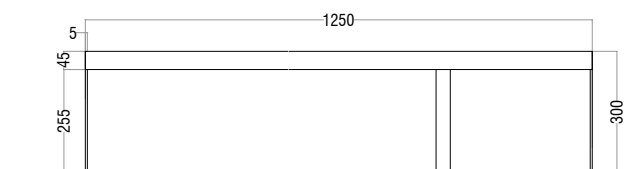

John

- Peso netto: 65 kg
- Volume della cassa: 140 x 140 x h 65 cm
- Peso lordo: 120 kg

- I metalli della collezione Kreoo sono venduti con trattamento galvanico.
- I top in marmo sono a venatura continua.
- Non apportare modifiche al prodotto tali da compromettere la stabilità della struttura.

John

- *Net weight: 65 kg*
- *Crate volume: 140 x 140 x h 65 cm*
- *Gross weight: 120 kg*

- *Kreoo metal finishes come with a galvanic treatment applied.*
- *Marble tops come with continuity of veins.*
- *Do not make changes that could compromise the structures.*