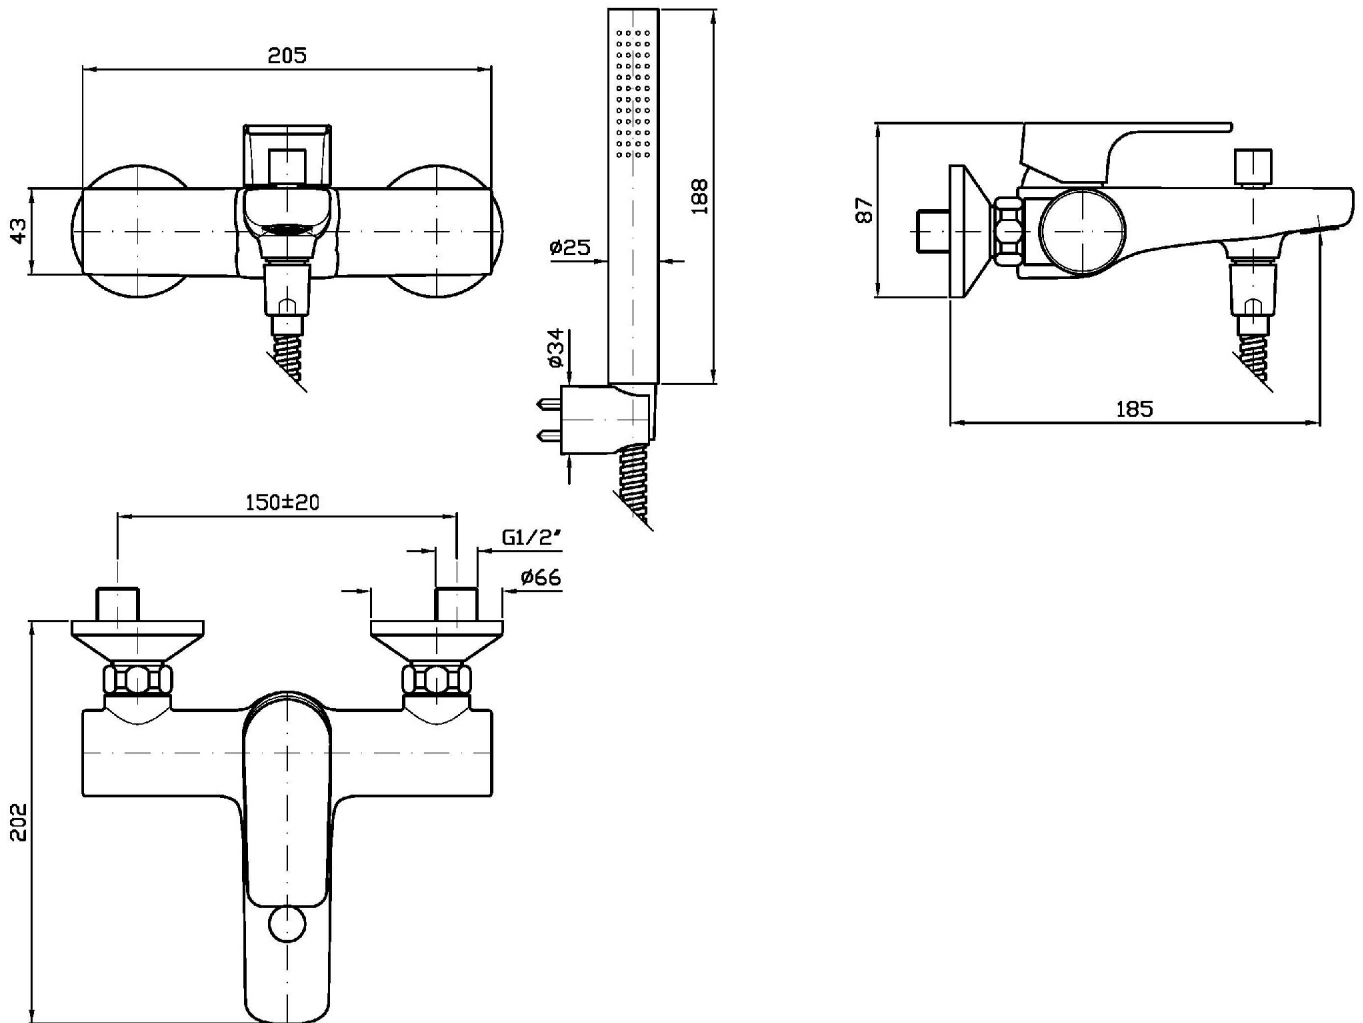

WIND

ZWN490

Miscelatore monocomando vasca-doccia esterno. / Exposed single lever bath-shower mixer.

Miscelatore monocomando vasca-doccia esterno con deviatore, aeratore, completo doccia. Cartuccia con limitatore di portata e temperatura.

Exposed single lever bath-shower mixer with diverter, aerator, handshower set. Cartridge with both flow and temperature reducer.

Finiture / Finishes

Cromo / Chrome

WIND

ZWN490

Disegno Complessivo / Overall Drawing

WIND

ZWN490

Esplosi / Exploded

WIND

ZWN490 Portate / Flowrates (lt/min)

PRESSIONE PRESSURE	1 BAR	2 BAR	3 BAR	4 BAR	5 BAR
<i>P1</i> BOCCA VASCA WALL SPOUT	10,4	14,7	18,2	21	23,3
<i>P2</i> DOCCETTA HANDSHOWER	6,8	9,9	12	14,3	16
<i>P3</i>					
<i>P4</i>					
<i>P5</i>					

WIND

ZWN490 Pesì e Misure / Weights and Sizes

Peso (Kg) Weight (lb)	2,38 (Kg)	5,246948 (lb)
Volume (dc3) - (in3)	6,61 (dc3)	0,000403 (in3)
h (mm) - (in)	143 (mm)	5,6299243 (in)
L1 (mm) - (in)	195 (mm)	7,6771695 (in)
L2 (mm) - (in)	237 (mm)	9,3307137 (in)