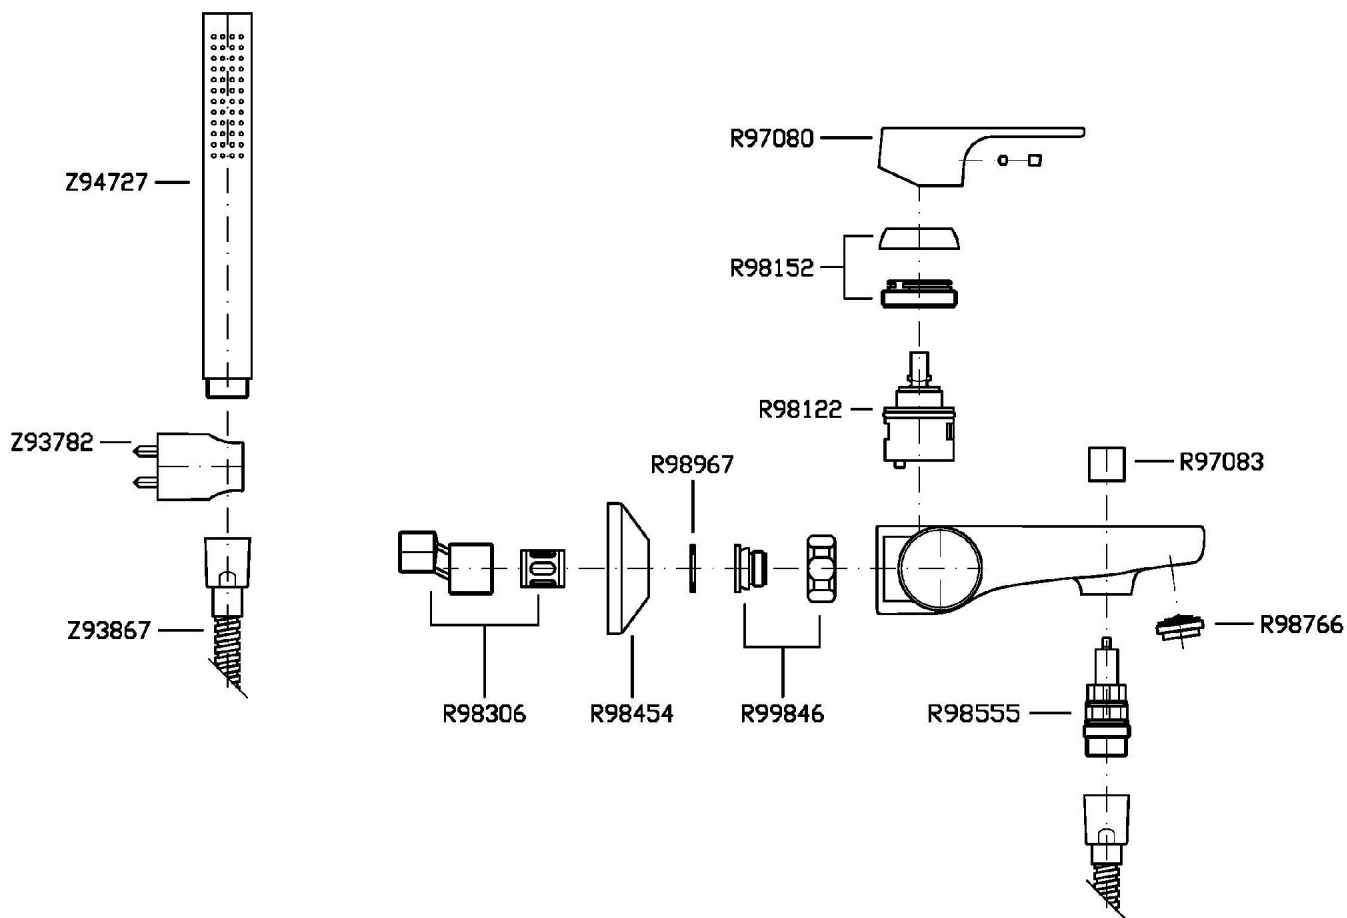

WIND

ZWN490

Miscelatore monocomando vasca-doccia esterno. / Exposed single lever bath-shower mixer.

Miscelatore monocomando vasca-doccia esterno con deviatore, aeratore, completo doccia. Cartuccia con limitatore di portata e temperatura.

Exposed single lever bath-shower mixer with diverter, aerator, handshower set. Cartridge with both flow and temperature reducer.

Finiture / Finishes

Cromo / Chrome

WIND

ZWN490

Disegno Complessivo / Overall Drawing

WIND

ZWN490

Esplosi / Exploded

WIND

ZWN490 Portate / Flowrates (lt/min)

PRESSIONE PRESSURE	1 BAR	2 BAR	3 BAR	4 BAR	5 BAR
<i>P1</i> BOCCA VASCA WALL SPOUT	10,4	14,7	18,2	21	23,3
<i>P2</i> DOCCETTA HANDSHOWER	6,8	9,9	12	14,3	16
<i>P3</i>					
<i>P4</i>					
<i>P5</i>					

WIND

ZWN490 Pesì e Misure / Weights and Sizes

Peso (Kg) Weight (lb)	2,38 (Kg)	5,246948 (lb)
Volume (dc3) - (in3)	6,61 (dc3)	0,000403 (in3)
h (mm) - (in)	143 (mm)	5,6299243 (in)
L1 (mm) - (in)	195 (mm)	7,6771695 (in)
L2 (mm) - (in)	237 (mm)	9,3307137 (in)