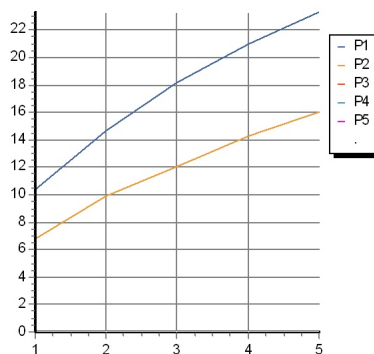

WIND

ZWN490

Esplosi / Exploded

WIND

ZWN490 Portate / Flowrates (lt/min)

PRESSIONE PRESSURE	1 BAR	2 BAR	3 BAR	4 BAR	5 BAR
<i>P1</i> BOCCA VASCA WALL SPOUT	10,4	14,7	18,2	21	23,3
<i>P2</i> DOCCETTA HANDSHOWER	6,8	9,9	12	14,3	16
<i>P3</i>					
<i>P4</i>					
<i>P5</i>					

WIND

ZWN490 Pesì e Misure / Weights and Sizes

Peso (Kg) Weight (lb)	2,38 (Kg)	5,246948 (lb)
Volume (dc3) - (in3)	6,61 (dc3)	0,000403 (in3)
h (mm) - (in)	143 (mm)	5,6299243 (in)
L1 (mm) - (in)	195 (mm)	7,6771695 (in)
L2 (mm) - (in)	237 (mm)	9,3307137 (in)