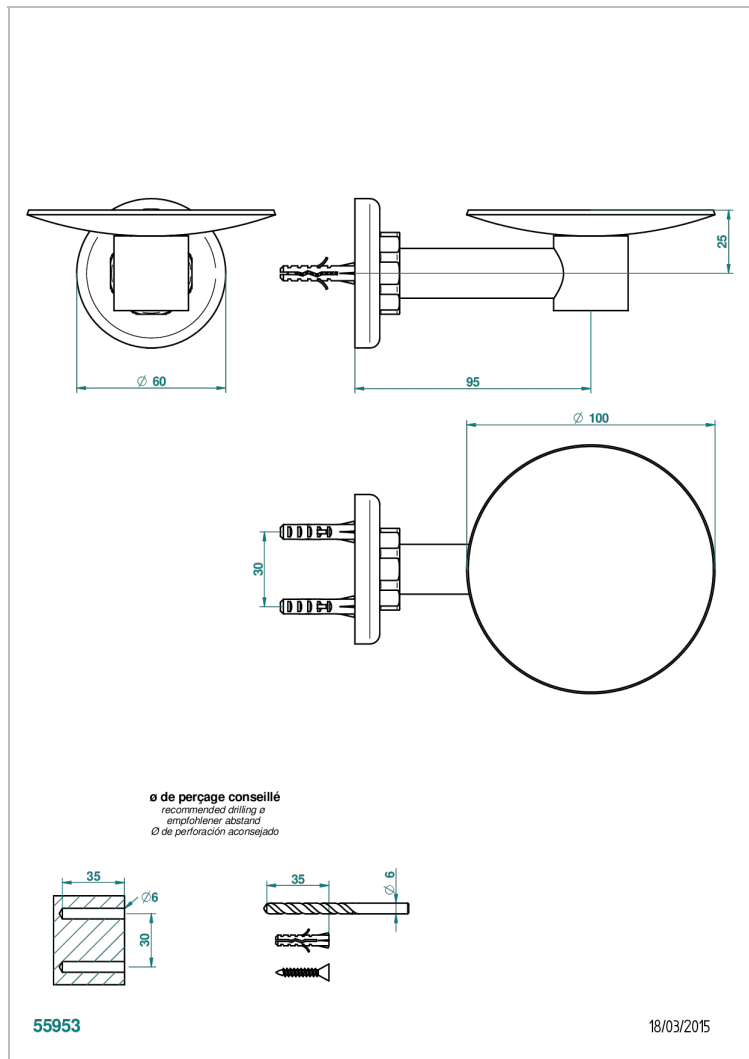

# SAINT GERMAIN С РУКОЯТКАМИ

G7D-546

Мыльница настенная Ø 100 мм

THG<sup>®</sup>  
PARIS

## ХАРАКТЕРИСТИКИ

- Saint Germain с ручьятками
- Мыльница настенная Ø 100 мм