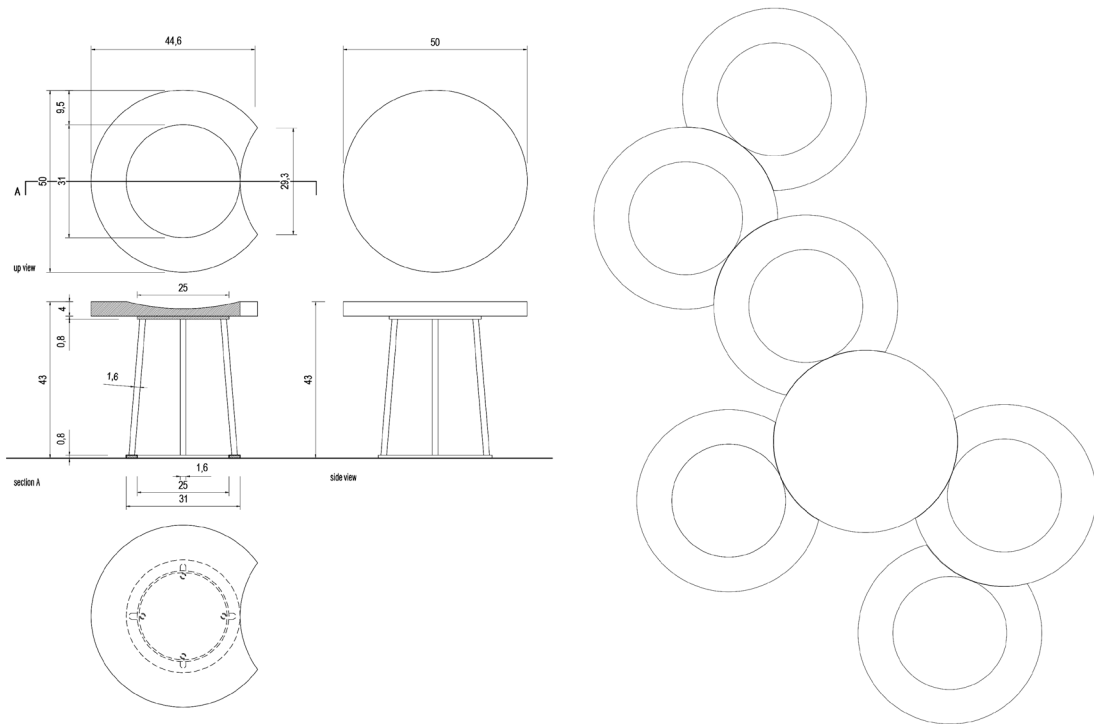

KIT PULIZIA / CLEANING KIT

PULIZIA QUOTIDIANA: pulire con normali detersivi di tipo neutro a basso contenuto alcalino. Si sconsiglia l'uso di prodotti aggressivi quali anti-calcare, acidi, abrasivi, sgrassanti, alcool.

PULIZIA STRAORDINARIA: quando si desidera ravvivare il colore del marmo si consiglia:
<http://www.kreoo.net/schedeprodotti/filastoneplus.pdf>

ORDINARY CLEANING: clean with normal neutral detergents with low alkaline content. We do not recommend the use of aggressive products such as anti-lime, acids, abrasives, degreasers, alcohol.

EXTRA-ORDINARY CLEANING: to revitalise marble color we suggest
<http://www.kreoo.net/schedeprodotti/filastoneplus.pdf>