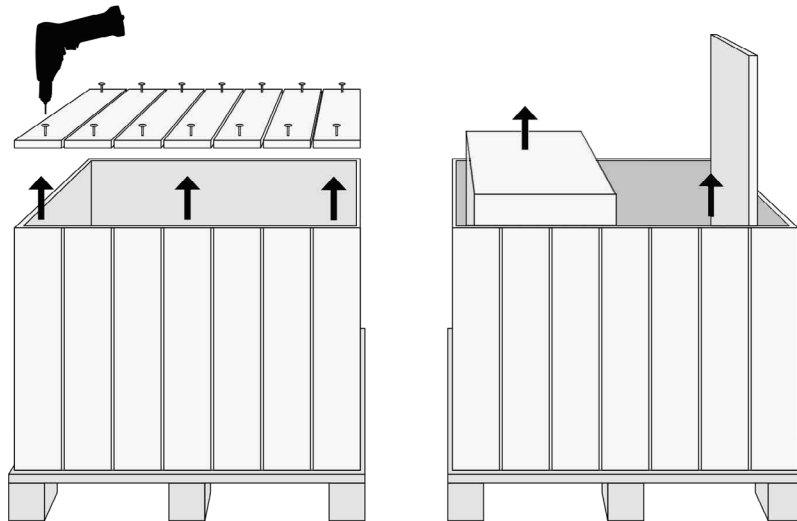

1. 1 Aprire l'imballo svitando le assi sul lato indicato come "lato da aprire".
2. 2 Rimuovere il pannello di apertura prendendolo nei punti indicati dalle frecce.

1. *1 Open up the crate by unscrewing the wooden boards on the opening side.*
2. *2 Remove the opening board on the indicated marks.*

Nel maneggiare i prodotti, prestare attenzione a distribuire uniformemente il peso per evitare rotture.

When handling items, pay attention to distribute the weight proportionally to avoid breakage.