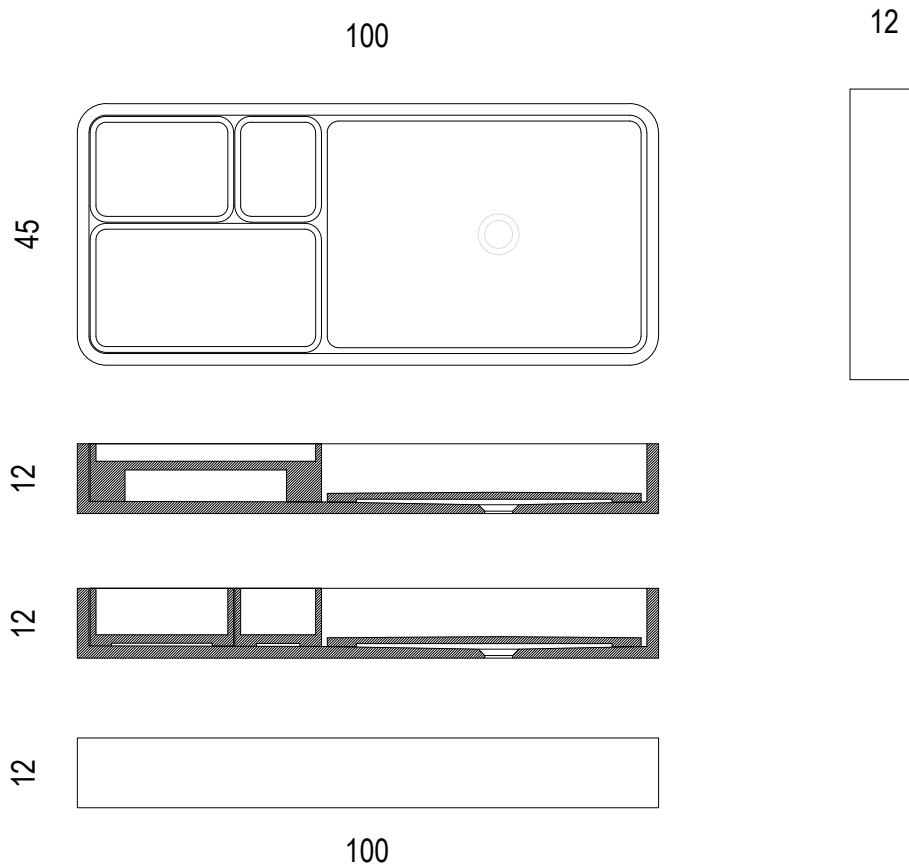

NOTE TECNICHE / TECHNICAL INFORMATION

- Bento
- Peso: 65 kg
 - Volume della cassa: 125 x 70 x h 70 cm
 - Peso lordo: 130 kg

- Finitura: il marmo ha una finitura Kreoo matt, adatto anche per l'esterno.
- Non apportare modifiche al prodotto tali da compromettere la stabilità della struttura.

- Bento*
- *Weight: 65 kg*
 - *Crate volume: 125 x 70 x h 70 cm*
 - *Gross weight: 130 kg*

- *Marble finishing: matt, suitable for outdoor.*
- *Do not make changes that could compromise the structures.*