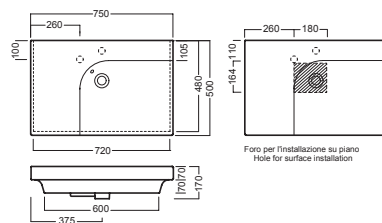

YXMQ77 (CR-Chrome)  
YXMQ01 (Bl-White)  
Piletta universale  
"Up & Down" / Scarico Libero  
con tappo Ø 63 mm  
Universal "Free outlet" /  
"Up & Down" drain siphon with  
cap Ø 63 mm

YXMY77  
sifone di scarico  
drain trap

Y2AH \*  
mobile 75, h. 36 - 1 cassetto  
furniture 75, h. 36 - 1 drawer

Y2AU \*\*  
mobile 75, h. 48 - 2 cassetti  
furniture 75, h. 48 - 2 drawers

Y1M501  
sifone salvapazio  
space saver trap

YAA377  
portasciugamano  
90° dx/sx  
90° towel holder rh/lh

## DISEGNO TECNICO TECHNICAL DESIGN

con sifone salvapazio - with space saver trap Y1M5

con sifone salvapazio - with space saver trap Y1M5