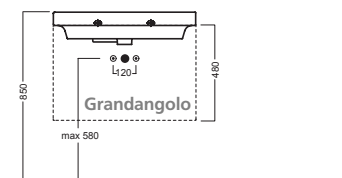

YXMQ77 (CR-Chrome)  
YXMQ01 (Bl-White)  
Piletta universale  
"Up & Down" / Scarico Libero  
con tappo Ø 63 mm  
Universal "Free outlet" /  
"Up & Down" drain siphon with  
cap Ø 63 mm

YXMY77  
sifone di scarico  
drain trap

Y2AH \*  
mobile 75, h. 36 - 1 cassetto  
furniture 75, h. 36 - 1 drawer

Y2AU \*\*  
mobile 75, h. 48 - 2 cassetti  
furniture 75, h. 48 - 2 drawers

Y1M501  
sifone salvapazio  
space saver trap

YAA377  
portasciugamano  
90° dx/sx  
90° towel holder rh/lh

## DISEGNO TECNICO TECHNICAL DESIGN

con sifone salvapazio - with space saver trap Y1M5

con sifone salvapazio - with space saver trap Y1M5