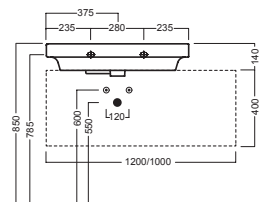

YXMQ77 (CR-Chrome)  
YXMQ01 (Bl-White)  
Piletta universale  
"Up & Down" / Scarico Libero  
con tappo Ø 63 mm  
Universal "Free outlet" /  
"Up & Down" drain siphon with  
cap Ø 63 mm

YXMY77  
sifone di scarico  
drain trap

Y2AH \*  
mobile 75, h. 36 - 1 cassetto  
furniture 75, h. 36 - 1 drawer

Y2AU \*\*  
mobile 75, h. 48 - 2 cassetti  
furniture 75, h. 48 - 2 drawers

Y1M501  
sifone salvapazio  
space saver trap

YAA377  
portasciugamano  
90° dx/sx  
90° towel holder rh/lh

## DISEGNO TECNICO TECHNICAL DESIGN

con sifone salvapazio - with space saver trap Y1M5

con sifone salvapazio - with space saver trap Y1M5