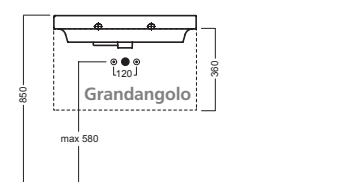

YXMQ77 (CR-Chrome)  
YXMQ01 (Bl-White)  
Piletta universale  
"Up & Down" / Scarico Libero  
con tappo Ø 63 mm  
Universal "Free outlet" /  
"Up & Down" drain siphon with  
cap Ø 63 mm

YXMY77  
sifone di scarico  
drain trap

Y2AH \*  
mobile 75, h. 36 - 1 cassetto  
furniture 75, h. 36 - 1 drawer

Y2AU \*\*  
mobile 75, h. 48 - 2 cassetti  
furniture 75, h. 48 - 2 drawers

Y1M501  
sifone salvapazio  
space saver trap

YAA377  
portasciugamano  
90° dx/sx  
90° towel holder rh/lh

## DISEGNO TECNICO TECHNICAL DESIGN

con sifone salvapazio - with space saver trap Y1M5

con sifone salvapazio - with space saver trap Y1M5