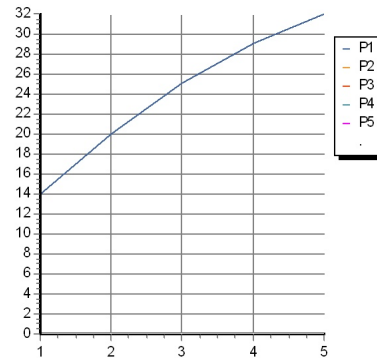

WIND

ZWN129

Esplosi / Exploded

WIND

ZWN129 Portate / Flowrates (lt/min)

PRESSIONE PRESSURE	1 BAR	2 BAR	3 BAR	4 BAR	5 BAR
USCITA PRIMARIA PRIMARY OUTLET <i>P1</i>	14	20	25	29	32
<i>P2</i>					
<i>P3</i>					
<i>P4</i>					
<i>P5</i>					

WIND

ZWN129 Pesì e Misure / Weights and Sizes

Peso (Kg) Weight (lb)	0,3 (Kg)	0,66138 (lb)
Volume (dc3) - (in3)	0,91 (dc3)	0,000056 (in3)
h (mm) - (in)	66 (mm)	2,5984266 (in)
L1 (mm) - (in)	111 (mm)	4,3700811 (in)
L2 (mm) - (in)	123 (mm)	4,8425223 (in)