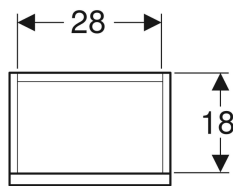

Шкафчик для раковины Geberit Renova Plan, с одной дверью, с укороченным вылетом

Образец

Характеристики

- Подвесной
- С одной дверцей
- Утопленная ручка для открывания
- Дверь с демпфирующим механизмом
- С одной переставной полкой

- Страна расположения петель: слева или справа
- С защитой от конденсата
- Фронтальная часть из МДФ
- Поставляется в собранном состоянии

Технические характеристики

Материал | Влагостойкое трехслойная ДСП

Объем поставки

- Шкафчик для раковины
- Полка
- Крепеж

Арт. №	Цвет / поверхность	В	Ширина раковина	Н	Т	
501.901.01.1	Белый / Высокоглянцевое покрытие	31.4 см	36 см	60.5 см	22 см	Новый
501.901.JK.1	Лавовый / Матовое покрытие	31.4 см	36 см	60.5 см	22 см	Новый
501.901.00.1	Светлый пекан / Структурированное покрытие	31.4 см	36 см	60.5 см	22 см	Новый
501.901.JR.1	Пекан / Структурированное покрытие	31.4 см	36 см	60.5 см	22 см	Новый