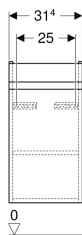

Шкафчик для раковины Geberit Renova Plan, с одной дверью, с укороченным вылетом

Образец

Характеристики

- Подвесной
- С одной дверцей
- Утопленная ручка для открывания
- Дверь с демпфирующим механизмом
- С одной переставной полкой

Объем поставки

- Шкафчик для раковины
- Полка
- Крепеж

Арт. №	Цвет / поверхность	В	Ширина раковина	Н	Т	
501.901.01.1	Белый / Высокоглянцевое покрытие	31.4 см	36 см	60.5 см	22 см	Новый
501.901.JK.1	Лавовый / Матовое покрытие	31.4 см	36 см	60.5 см	22 см	Новый
501.901.00.1	Светлый пекан / Структурированное покрытие	31.4 см	36 см	60.5 см	22 см	Новый
501.901.JR.1	Пекан / Структурированное покрытие	31.4 см	36 см	60.5 см	22 см	Новый