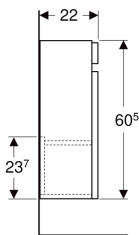

Шкафчик для раковины Geberit Renova Plan, с одной дверью, с укороченным вылетом

Образец

Характеристики

- Подвесной
- С одной дверцей
- Утопленная ручка для открывания
- Дверь с демпфирующим механизмом
- С одной переставной полкой

- Страна расположения петель: слева или справа
- С защитой от конденсата
- Фронтальная часть из МДФ
- Поставляется в собранном состоянии

Технические характеристики

Материал | Влагостойкое трехслойная ДСП

Объем поставки

- Шкафчик для раковины
- Полка
- Крепеж

Арт. №	Цвет / поверхность	В	Ширина раковина	Н	Т	
501.901.01.1	Белый / Высокоглянцевое покрытие	31.4 см	36 см	60.5 см	22 см	Новый
501.901.JK.1	Лавовый / Матовое покрытие	31.4 см	36 см	60.5 см	22 см	Новый
501.901.00.1	Светлый пекан / Структурированное покрытие	31.4 см	36 см	60.5 см	22 см	Новый
501.901.JR.1	Пекан / Структурированное покрытие	31.4 см	36 см	60.5 см	22 см	Новый