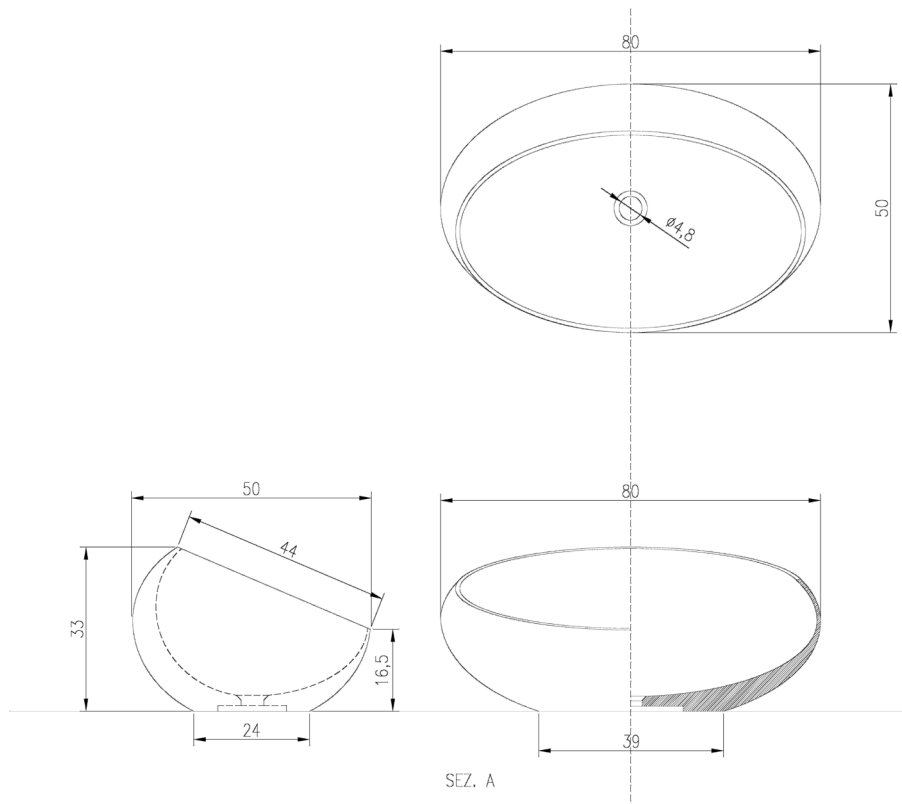

Gong large - Peso netto: 40 kg
 - Volume della cassa: 95 x 65 x h 60 cm

Gong small - Peso lordo: 80 kg
 - Peso netto: 25 kg
 - Volume della cassa: 75 x 55 x 50 cm
 - Peso lordo: 60 kg

- Finitura: il marmo ha finitura matt (opaca), adatto anche per l'esterno.
- Disponibile anche con finitura shade.
- Non apportare modifiche al prodotto tali da compromettere la stabilità della struttura.

*Gong large - Net weight: 40 kg
 - Crate volume: 95 x 65 x h 60 cm*

*Gong small - Gross weight: 80 kg
 - Net weight bowl: 25 kg
 - Crate volume: 75 x 55 x 50 cm
 - Gross weight: 60 kg*

- *Marble finishing: matt, suitable for outdoor.*
- *Gong is available with shade finish on demand.*
- *Do not make changes that could compromise the structures.*