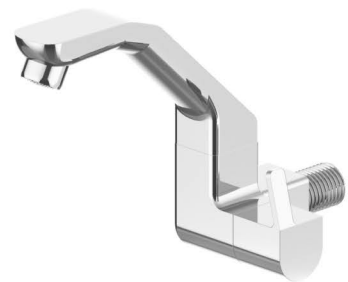

DLN-3407 Sink Cock