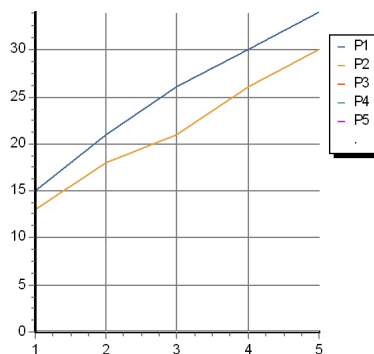

### ZWN134 Portate / Flowrates (lt/min)

PRESSIONE PRESSURE	1 BAR	2 BAR	3 BAR	4 BAR	5 BAR
USCITA PRIMARIA PRIMARY OUTLET <i>P1</i>	15	21	26	30	34
USCITA SECONDARIA SECONDARY OUTLET <i>P2</i>	13	18	21	26	30
<i>P3</i>					
<i>P4</i>					
<i>P5</i>					