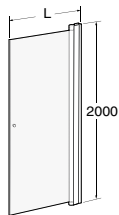

Ifö Space rak dörr SPVF H

Vitlackerade profiler med frostat härdat säkerhetsglas utan handtagsprofil och knapp.
Höjd: 2000 mm

Produkt	Ifö nr	RSK nr
SPVF 900 mm H	059900282	739 97 16
SPVF 1000 mm H	059500282	739 97 24

Handtagsprofil/ Handle profile

Rak/ Straight	L±10
600	581
650	631
700	681
750	731
800	781
850	831
900	881
1000	981

Böckad/ Curved	L±10
800	641
900	741

Knopp/Knob

Rak/ Straight	L±10 + 45° list
600	583
650	633
700	683
750	733
800	783
850	833
900	883
1000	983

Böckad/ Curved	L±10 + 90° list
800	640
900	740