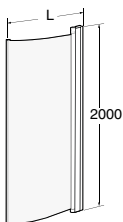

Ifö Space rak dörr SPVF H

Vitlackerade profiler med frostat härdat säkerhetsglas utan handtagsprofil och knapp.
Höjd: 2000 mm

Produkt	Ifö nr	RSK nr
SPVF 900 mm H	059900282	739 97 16
SPVF 1000 mm H	059500282	739 97 24

Handtagsprofil/ Handle profile

Rak/ Straight	L±10
600	581
650	631
700	681
750	731
800	781
850	831
900	881
1000	981

Böckad/ Curved	L±10
800	641
900	741

Knopp/Knob

Rak/ Straight	L±10 + 45° list
600	583
650	633
700	683
750	733
800	783
850	833
900	883
1000	983

Böckad/ Curved	L±10 + 90° list
800	640
900	740