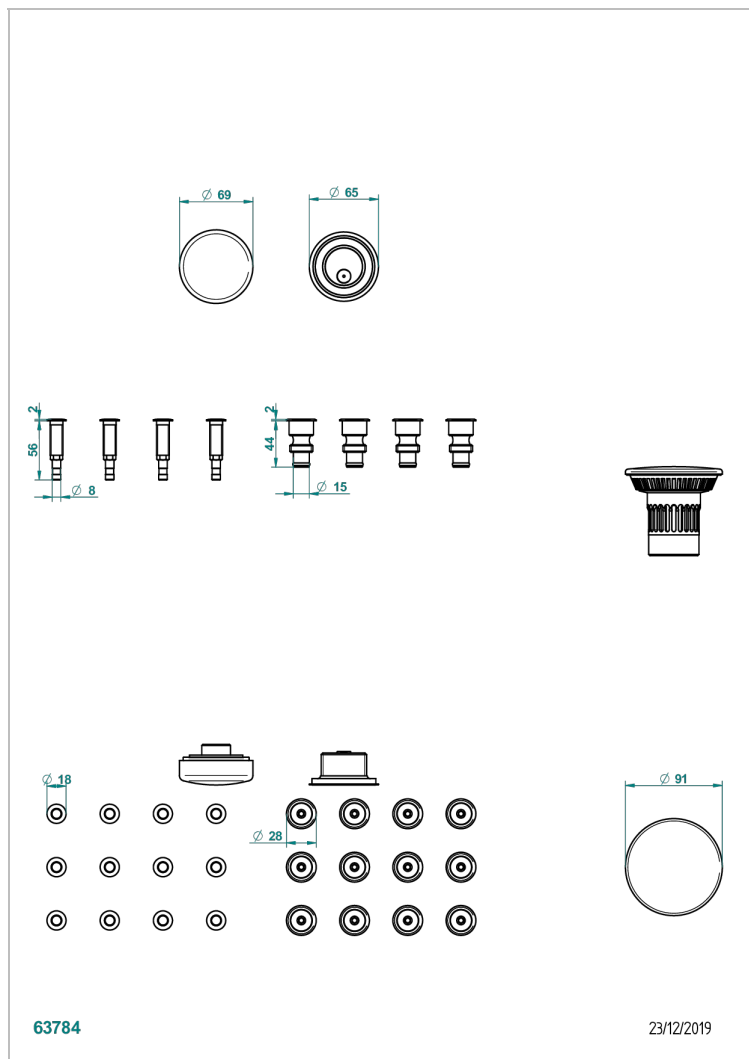

СИСТЕМЫ ГИДРОМАССАЖА

B12-K12H12A

Système balnéothérapie, combiné 12 jets hydrobain et 12 jets aérobain

THG[®]
PARIS

ХАРАКТЕРИСТИКИ

- Системы гидромассажа
- Système balnéothérapie, combiné 12 jets hydrobain et 12 jets aérobain

Покрытие PVD никель - H55
Хром - A02