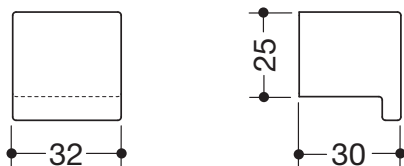

### Möbelknopf 547.32.4

aus hochwertigem Polyamid, Breite 32 mm, 30 mm hoch  
Zur Befestigung von der Rückseite

#### Abmessungen in mm