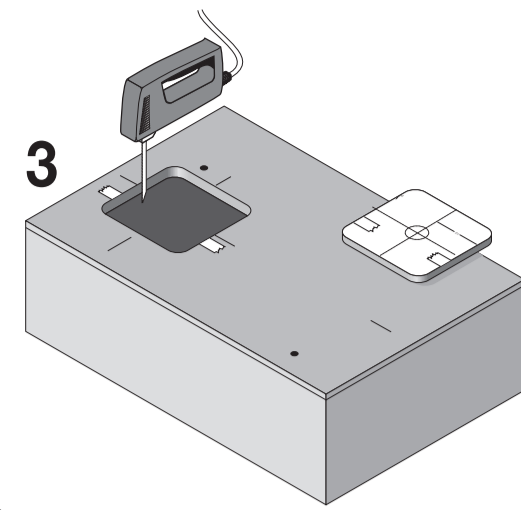

LAUFEN

Kartell by Laufen

8.1233.2
Waschtisch-Schale
Vasque pour table de toilette
Bacino
Washbasin in bowl
Lavabo de sobreencimera
Waskom
Umyvadlová misa
Praustuvas – dubuo
Umywalka nabladowa
Mosdótá
Раковина-чаша
Стоящ умивалник

8.9833.2
Schablone
Gabarit
Sagoma
Template
Plantilla
Sjabloon
Šablona
Šablona
Szablon
Sablon
Лекало
Шаблон

vorne - devant - fronte - front - delante - voorzijde - předek
priekis - przód - elől
передняя часть - предна част

LAUFEN

Laufen Bathrooms AG
Wahlenstrasse 46
CH-4242 Laufen, Switzerland
www.laufen.com

DE/FR/IT/EN/ES/NL/CS/LT/PL/HU/RU/BG

Aussenkontur Keramik
Contour externe ceramique
Profilo esterno ceramica
Outer Contour Ceramic
Contorno exterior cerámica
Buitenste omtrek keramiek

Tvarovaná keramika
Kontúra keramika
Kształt ceramik
A kerámia külső kontúrja
Формы керамики
Керамична форма