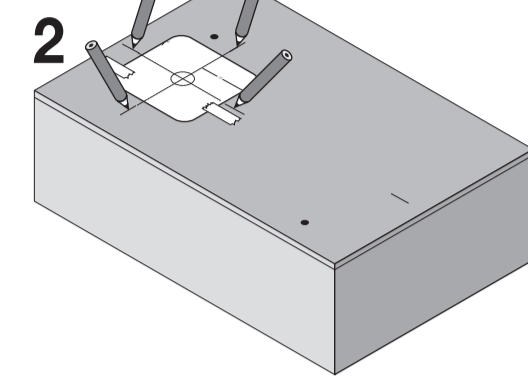

LAUFEN

Kartell by Laufen

8.1233.2
Waschtisch-Schale
Vasque pour table de toilette
Bacino
Washbasin in bowl
Lavabo de sobreencimera
Waskom
Umyvadlová misa
Praustuvas – dubuo
Umywalka nabladowa
Mosdótá
Раковина-чаша
Стоящ умивалник

8.9833.2
Schablone
Gabarit
Sagoma
Template
Plantilla
Sjabloon
Šablona
Šablona
Szablon
Sablon
Лекало
Шаблон

vorne - devant - fronte - front - delante - voorzijde - předek
priekis - przód - elől
передняя часть - предна част

LAUFEN

Laufen Bathrooms AG
Wahlenstrasse 46
CH-4242 Laufen, Switzerland
www.laufen.com

DE/FR/IT/EN/ES/NL/CS/LT/PL/HU/RU/BG

Aussenkontur Keramik
Contour externe ceramique
Profilo esterno ceramica
Outer Contour Ceramic
Contorno exterior cerámica
Buitenste omtrek keramiek

Tvarovaná keramika
Kontúra keramika
Kształt ceramik
A kerámia külső kontúrja
Формы керамики
Керамична форма