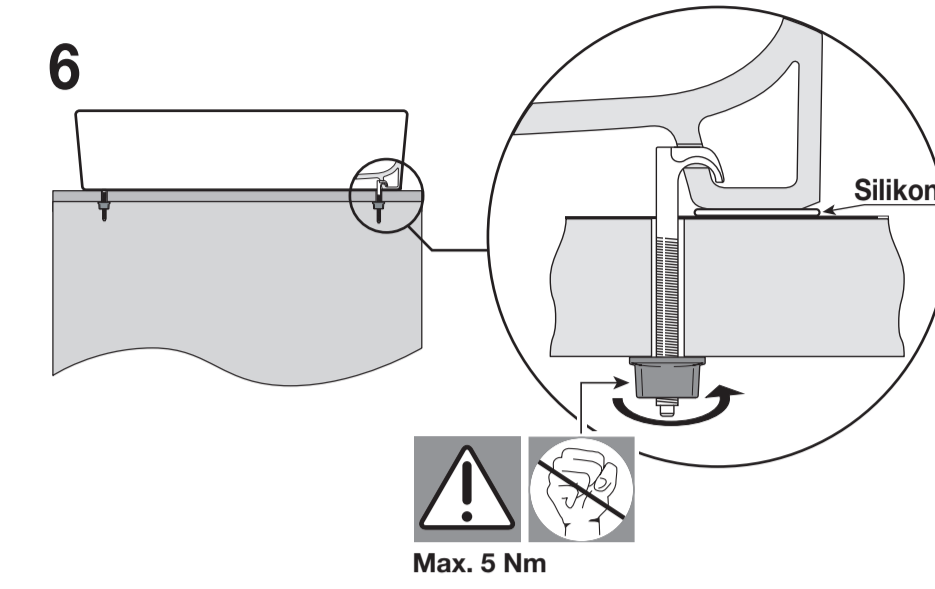

LAUFEN

Kartell by Laufen

8.1233.2
Waschtisch-Schale
Vasque pour table de toilette
Bacino
Washbasin in bowl
Lavabo de sobreencimera
Waskom
Umyvadlová misa
Praustuvas – dubuo
Umywalka nabladowa
Mosdótá
Раковина-чаша
Стоящ умивалник

8.9833.2
Schablone
Gabarit
Sagoma
Template
Plantilla
Sjabloon
Šablona
Šablona
Szablon
Sablon
Лекало
Шаблон

vorne - devant - fronte - front - delante - voorzijde - předek
priekis - przód - elől
передняя часть - предна част

LAUFEN

Laufen Bathrooms AG
Wahlenstrasse 46
CH-4242 Laufen, Switzerland
www.laufen.com

DE/FR/IT/EN/ES/NL/CS/LT/PL/HU/RU/BG

Aussenkontur Keramik
Contour externe ceramique
Profilo esterno ceramica
Outer Contour Ceramic
Contorno exterior cerámica
Buitenste omtrek keramiek

Tvarovaná keramika
Kontúra keramika
Kształt ceramik
A kerámia külső kontúrja
Формы керамики
Керамична форма