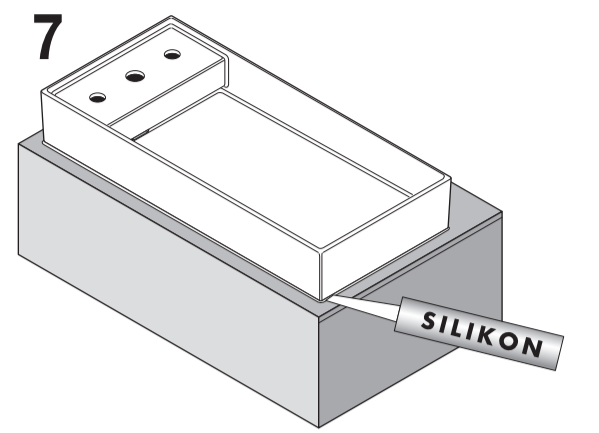

LAUFEN

Kartell by Laufen

8.1233.2
Waschtisch-Schale
Vasque pour table de toilette
Bacino
Washbasin in bowl
Lavabo de sobreencimera
Waskom
Umyvadlová misa
Praustuvas – dubuo
Umywalka nabladowa
Mosdótá
Раковина-чаша
Стоящ умивалник

8.9833.2
Schablone
Gabarit
Sagoma
Template
Plantilla
Sjabloon
Šablona
Šablona
Szablon
Sablon
Лекало
Шаблон

vorne - devant - fronte - front - delante - voorzijde - předek
priekis - przód - elől
передняя часть - предна част

LAUFEN

Laufen Bathrooms AG
Wahlenstrasse 46
CH-4242 Laufen, Switzerland
www.laufen.com

DE/FR/IT/EN/ES/NL/CS/LT/PL/HU/RU/BG

Aussenkontur Keramik
Contour externe ceramique
Profilo esterno ceramica
Outer Contour Ceramic
Contorno exterior cerámica
Buitenste omtrek keramiek

Tvarovaná keramika
Kontúra keramika
Kształt ceramik
A kerámia külső kontúrja
Формы керамики
Керамична форма