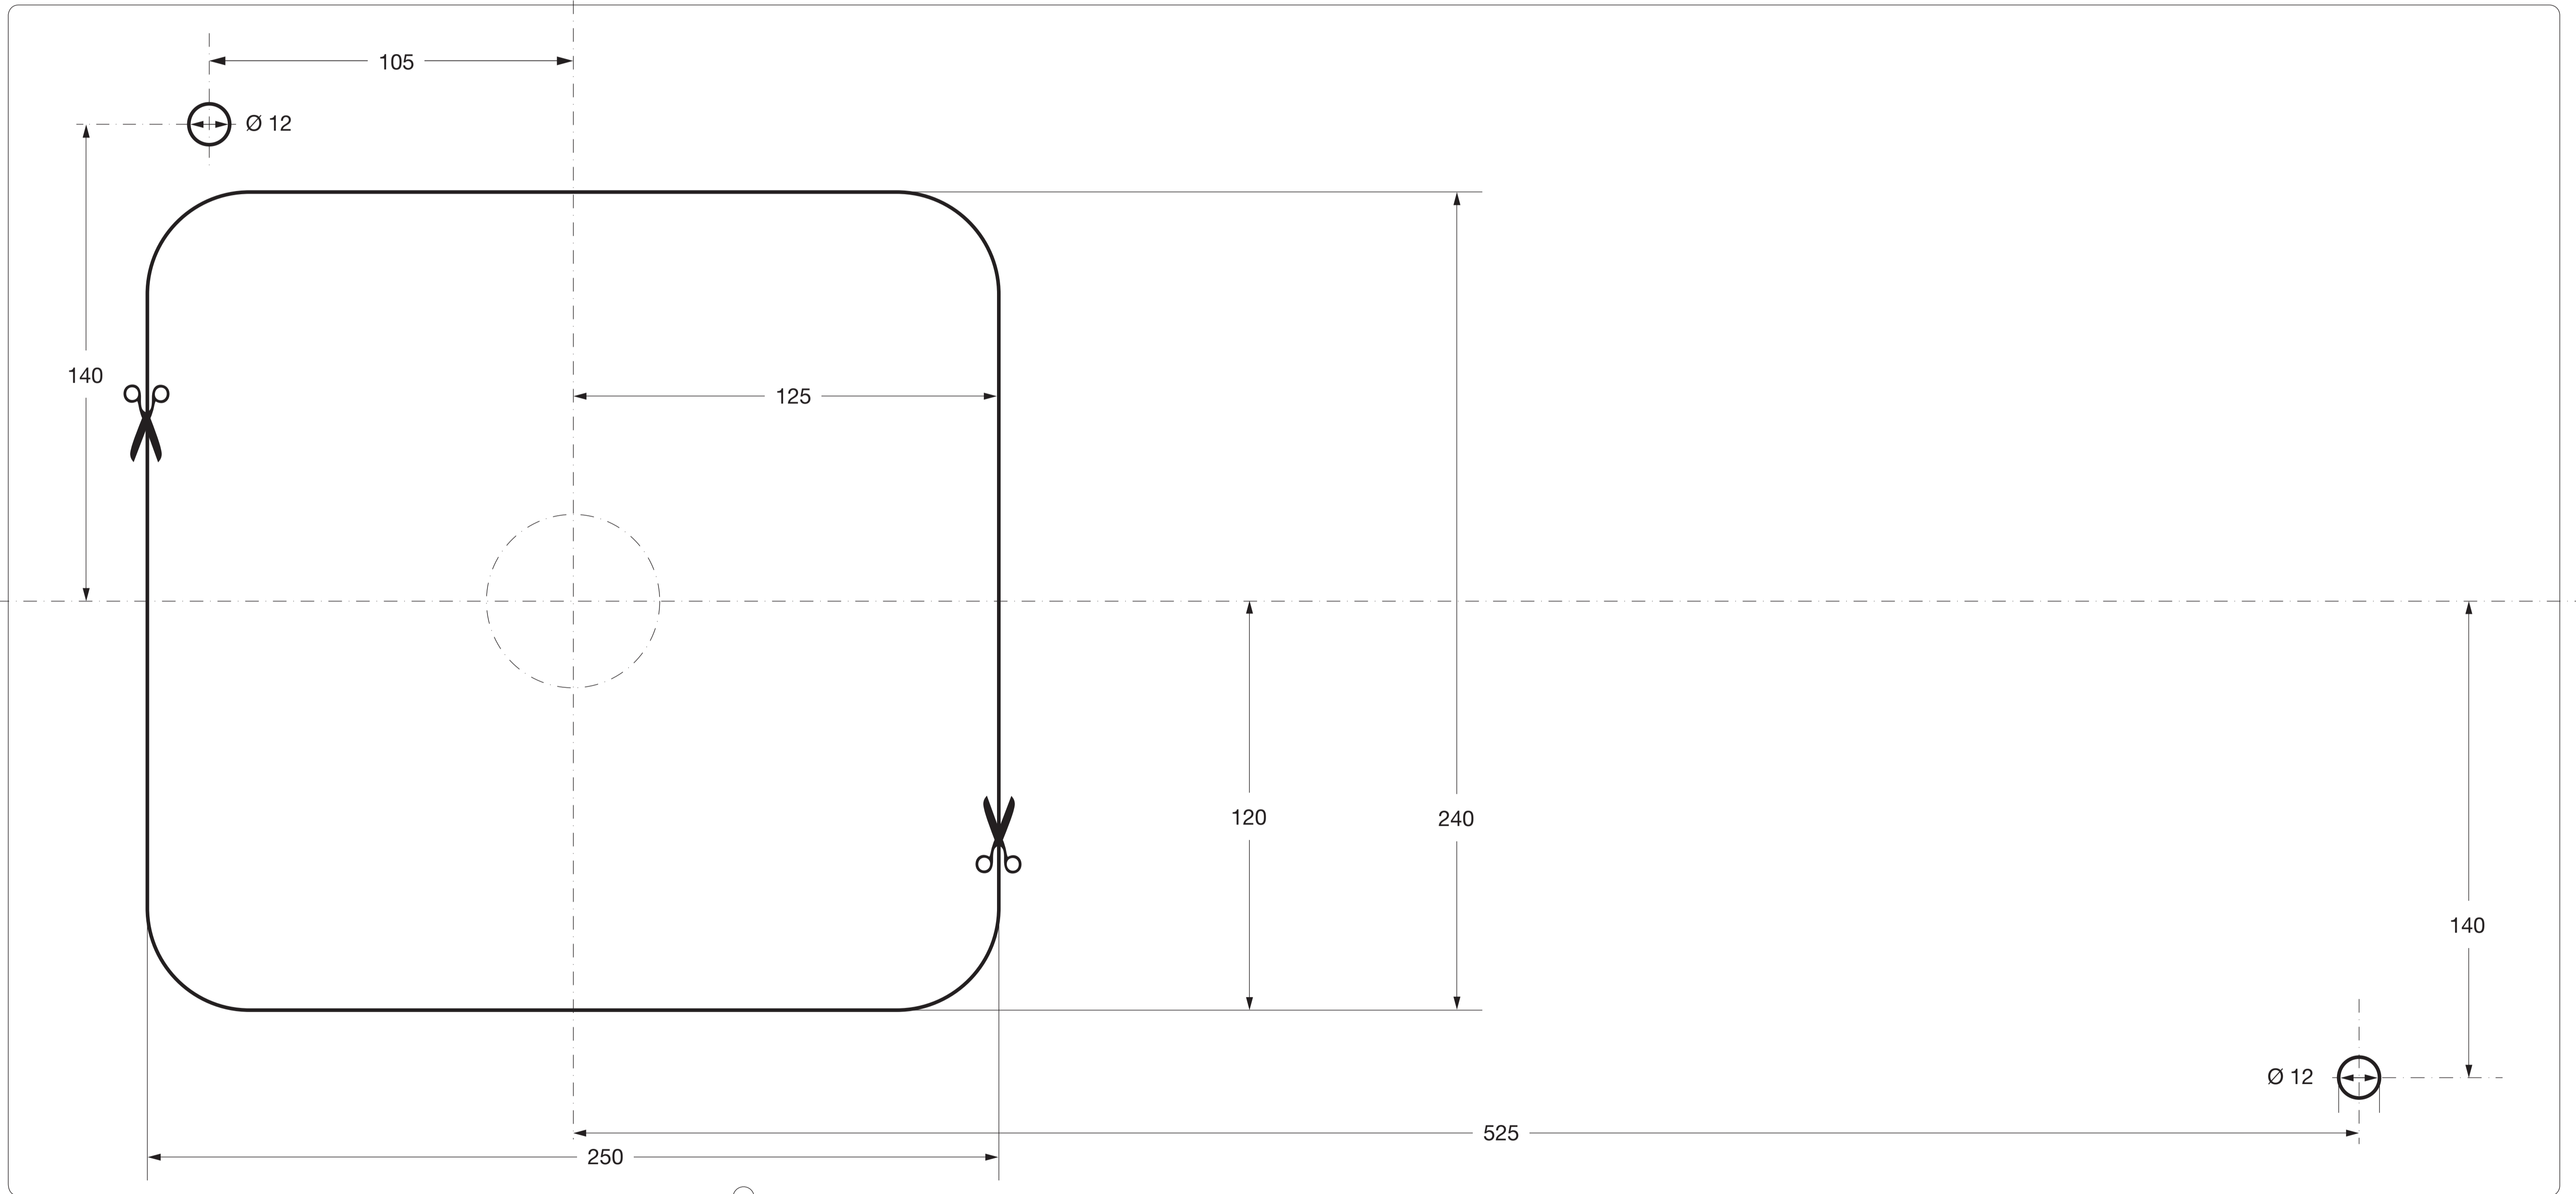

LAUFEN

Kartell by Laufen

8.1233.2
Waschtisch-Schale
Vasque pour table de toilette
Bacino
Washbasin in bowl
Lavabo de sobreencimera
Waskom
Umyvadlová misa
Praustuvas – dubuo
Umywalka nabladowa
Mosdótá
Раковина-чаша
Стоящ умивалник

8.9833.2
Schablone
Gabarit
Sagoma
Template
Plantilla
Sjabloon
Šablona
Šablona
Szablon
Sablon
Лекало
Шаблон

vorne - devant - fronte - front - delante - voorzijde - předek
priekis - przód - elől
передняя часть - предна част

LAUFEN

Laufen Bathrooms AG
Wahlenstrasse 46
CH-4242 Laufen, Switzerland
www.laufen.com

DE/FR/IT/EN/ES/NL/CS/LT/PL/HU/RU/BG

Aussenkontur Keramik
Contour externe ceramique
Profilo esterno ceramica
Outer Contour Ceramic
Contorno exterior cerámica
Buitenste omtrek keramiek

Tvarovaná keramika
Kontúra keramika
Kształt ceramik
A kerámia külső kontúrja
Формы керамики
Керамична форма