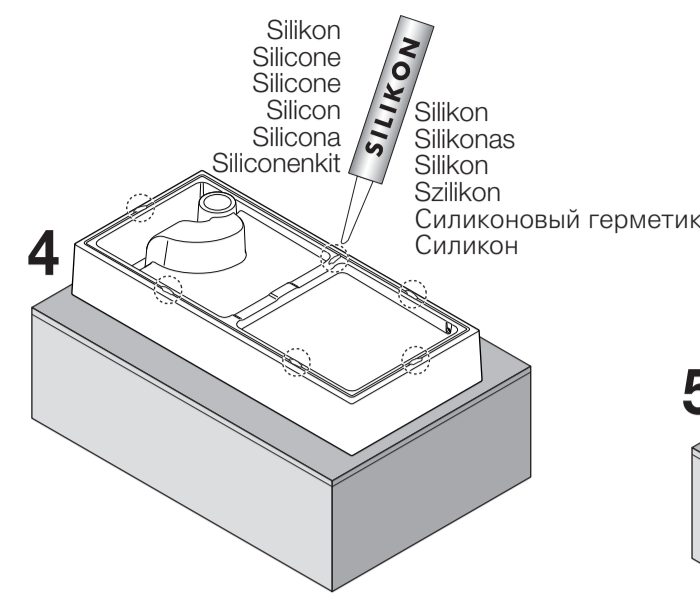

LAUFEN

Kartell by Laufen

8.1233.2
Waschtisch-Schale
Vasque pour table de toilette
Bacino
Washbasin in bowl
Lavabo de sobreencimera
Waskom
Umyvadlová misa
Praustuvas – dubuo
Umywalka nabladowa
Mosdótá
Раковина-чаша
Стоящ умивалник

8.9833.2
Schablone
Gabarit
Sagoma
Template
Plantilla
Sjabloon
Šablona
Šablona
Szablon
Sablon
Лекало
Шаблон

vorne - devant - fronte - front - delante - voorzijde - předek
priekis - przód - elől
передняя часть - предна част

LAUFEN

Laufen Bathrooms AG
Wahlenstrasse 46
CH-4242 Laufen, Switzerland
www.laufen.com

DE/FR/IT/EN/ES/NL/CS/LT/PL/HU/RU/BG

Aussenkontur Keramik
Contour externe ceramique
Profilo esterno ceramica
Outer Contour Ceramic
Contorno exterior cerámica
Buitenste omtrek keramiek

Tvarovaná keramika
Kontúra keramika
Kształt ceramik
A kerámia külső kontúrja
Формы керамики
Керамична форма