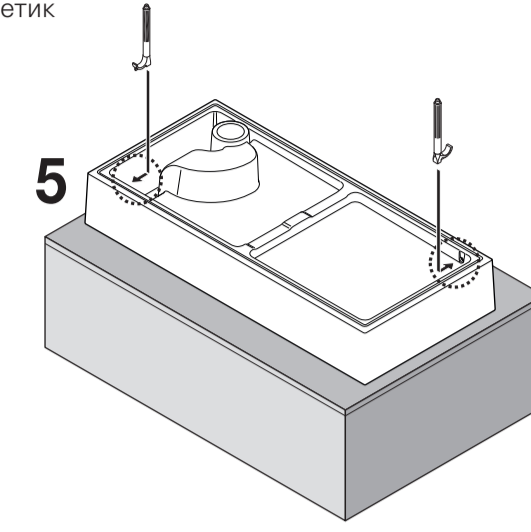

LAUFEN

Kartell by Laufen

8.1233.2
Waschtisch-Schale
Vasque pour table de toilette
Bacino
Washbasin in bowl
Lavabo de sobreencimera
Waskom
Umyvadlová misa
Praustuvas – dubuo
Umywalka nabladowa
Mosdótá
Раковина-чаша
Стоящ умивалник

8.9833.2
Schablone
Gabarit
Sagoma
Template
Plantilla
Sjabloon
Šablona
Šablona
Szablon
Sablon
Лекало
Шаблон

vorne - devant - fronte - front - delante - voorzijde - předek
priekis - przód - elől
передняя часть - предна част

LAUFEN

Laufen Bathrooms AG
Wahlenstrasse 46
CH-4242 Laufen, Switzerland
www.laufen.com

DE/FR/IT/EN/ES/NL/CS/LT/PL/HU/RU/BG

Aussenkontur Keramik
Contour externe ceramique
Profilo esterno ceramica
Outer Contour Ceramic
Contorno exterior cerámica
Buitenste omtrek keramiek

Tvarovaná keramika
Kontúra keramika
Kształt ceramik
A kerámia külső kontúrja
Формы керамики
Керамична форма