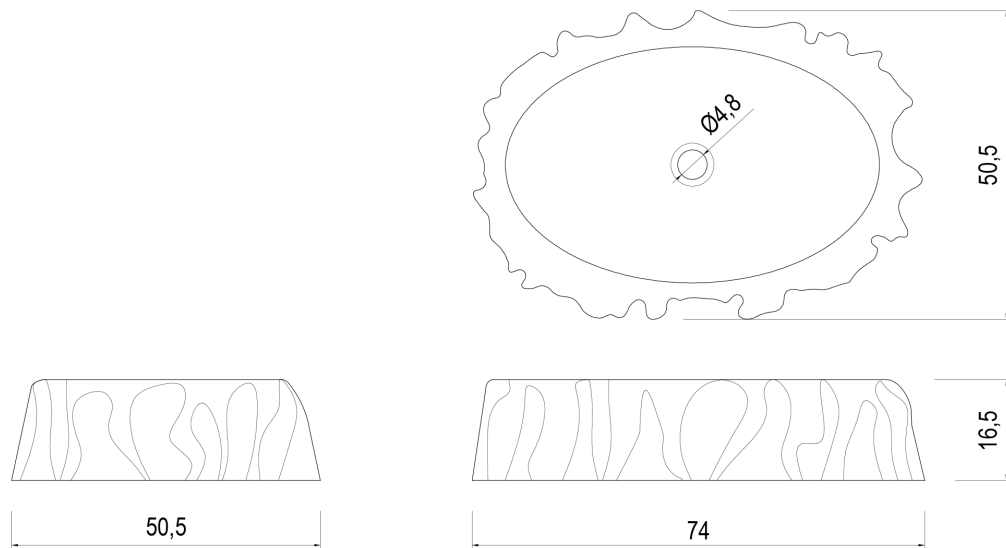

### NOTE TECNICHE / TECHNICAL INFORMATION

- Nami
- Peso netto: 40 kg
  - Volume della cassa: 90 x 70 x h 50 cm
  - Peso lordo: 80 kg
- Finitura: il marmo ha finitura matt (opaca), adatto anche per l'esterno.  
- Non apportare modifiche al prodotto tali da compromettere la stabilità della struttura.

- Nami*
- *Net weight: 40 kg*
  - *Crate volume: 90 x70 x h 50 cm*
  - *Gross weight: 80 kg*

- *Marble finishing: matt, suitable for outdoor.*  
- *Do not make changes that could compromise the structures.*