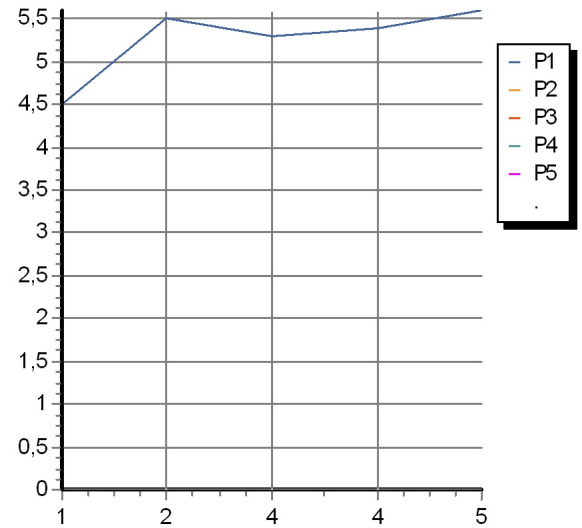

### Z92226 Portate / Flowrates (lt/min)

PRESSIONE PRESSURE	1 BAR	2 BAR	3 BAR	4 BAR	5 BAR
P1 BOCCA VASCA WALL SPOUT	4,5	5,5	5,3	5,4	5,6
P2					
P3					
P4					
P5					