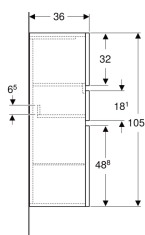

Шкафчик средней высоты Geberit Renova Plan с двумя дверями и одним выдвижным ящиком

Образец

Характеристики

- Подвесной
- С двумя дверцами
- С выдвижным ящиком
- Утопленная ручка для открывания
- Дверь с демпфирующим механизмом
- Выдвижной ящик с самовтягивающимся механизмом

- Страна расположения петель: слева или справа
- Полка стеклянная съемная
- С защитой от конденсата
- Фронтальная часть из МДФ
- Поставляется в собранном состоянии

Технические характеристики

Материал | Влагостойкое трехслойная ДСП

Объем поставки

- Боковой шкафчик
- Крепеж

Арт. №	Цвет / поверхность	В	Н	Т	
501.922.01.1	Белый / Высокоглянцевое покрытие	39 см	105 см	36 см	Новый
501.922.JK.1	Лавовый / Матовое покрытие	39 см	105 см	36 см	Новый
501.922.00.1	Светлый пекан / Структурированное покрытие	39 см	105 см	36 см	Новый
501.922.JR.1	Пекан / Структурированное покрытие	39 см	105 см	36 см	Новый