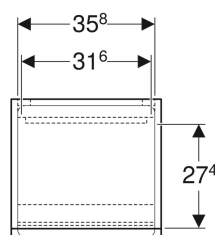

Шкафчик средней высоты Geberit Renova Plan с двумя дверями и одним выдвижным ящиком

Образец

Характеристики

- Подвесной
- С двумя дверцами
- С выдвижным ящиком
- Утопленная ручка для открывания
- Дверь с демпфирующим механизмом
- Выдвижной ящик с самовтягивающимся механизмом

- Страна расположения петель: слева или справа
- Полка стеклянная съемная
- С защитой от конденсата
- Фронтальная часть из МДФ
- Поставляется в собранном состоянии

Технические характеристики

Материал | Влагостойкое трехслойная ДСП

Объем поставки

- Боковой шкафчик
- Крепеж

Арт. №	Цвет / поверхность	В	Н	Т	
501.922.01.1	Белый / Высокоглянцевое покрытие	39 см	105 см	36 см	Новый
501.922.JK.1	Лавовый / Матовое покрытие	39 см	105 см	36 см	Новый
501.922.00.1	Светлый пекан / Структурированное покрытие	39 см	105 см	36 см	Новый
501.922.JR.1	Пекан / Структурированное покрытие	39 см	105 см	36 см	Новый