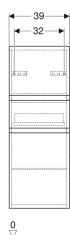

Шкафчик средней высоты Geberit Renova Plan с двумя дверями и одним выдвижным ящиком

Образец

Характеристики

- Подвесной
- С двумя дверцами
- С выдвижным ящиком
- Утопленная ручка для открывания
- Дверь с демпфирующим механизмом
- Выдвижной ящик с самовтягивающимся механизмом

- Страна расположения петель: слева или справа
- Полка стеклянная съемная
- С защитой от конденсата
- Фронтальная часть из МДФ
- Поставляется в собранном состоянии

Технические характеристики

Материал | Влагостойкое трехслойная ДСП

Объем поставки

- Боковой шкафчик
- Крепеж

Арт. №	Цвет / поверхность	В	Н	Т	
501.922.01.1	Белый / Высокоглянцевое покрытие	39 см	105 см	36 см	Новый
501.922.JK.1	Лавовый / Матовое покрытие	39 см	105 см	36 см	Новый
501.922.00.1	Светлый пекан / Структурированное покрытие	39 см	105 см	36 см	Новый
501.922.JR.1	Пекан / Структурированное покрытие	39 см	105 см	36 см	Новый