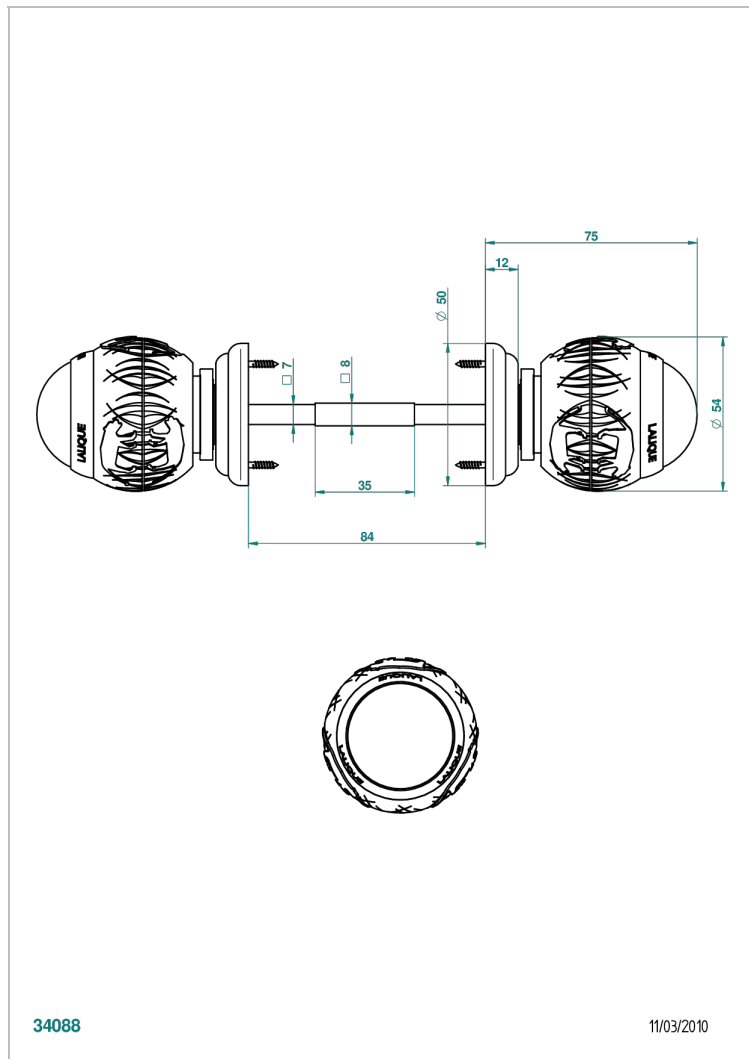

PANTHERE С ЧЕРНЫМ ХРУСТАЛЕМ

A2K-638

Ручка дверная двухсторонняя - 7 мм стержень

THG[®]
PARIS

ХАРАКТЕРИСТИКИ

- Panthere с чёрным хрусталём
- Ручка дверная двухсторонняя - 7 мм стержень

ДОСТУПНЫЕ ВАРИАНТЫ ПОКРЫТИЙ