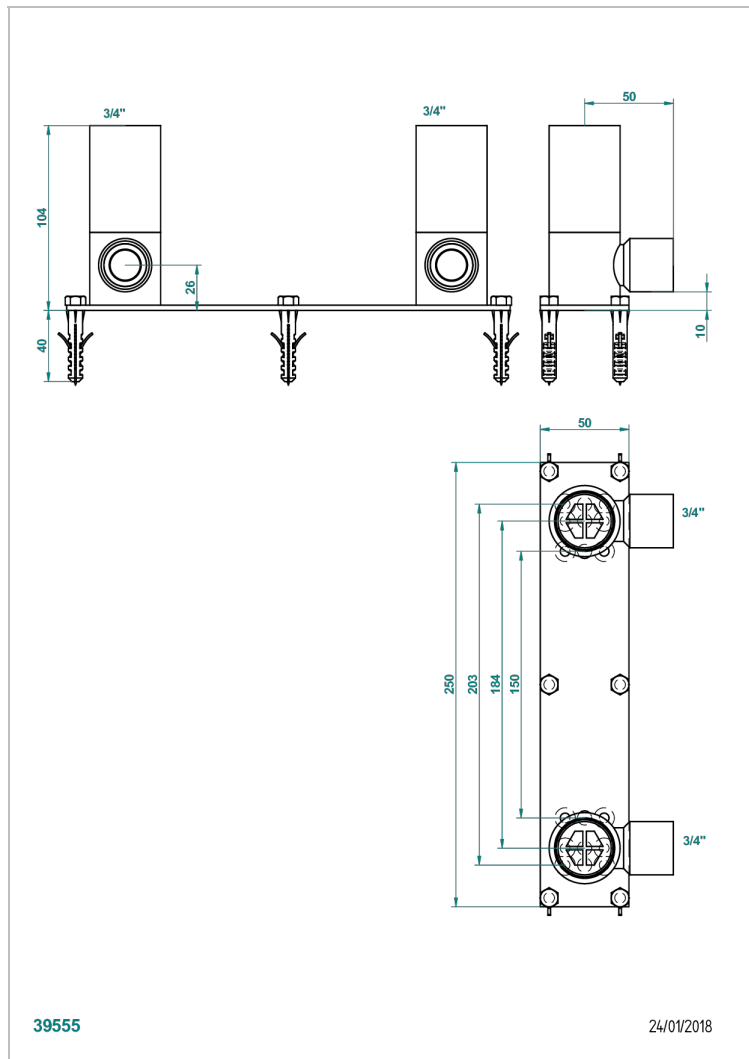

ПРОЧИЕ АРТИКУЛЫ THG

G00-13800A

Монтажная пластина с подводками для напольных вертикальных стоек

THG[®]
PARIS

ХАРАКТЕРИСТИКИ

- прочие артикулы THG
- Монтажная пластина с подводками для напольных вертикальных стоек