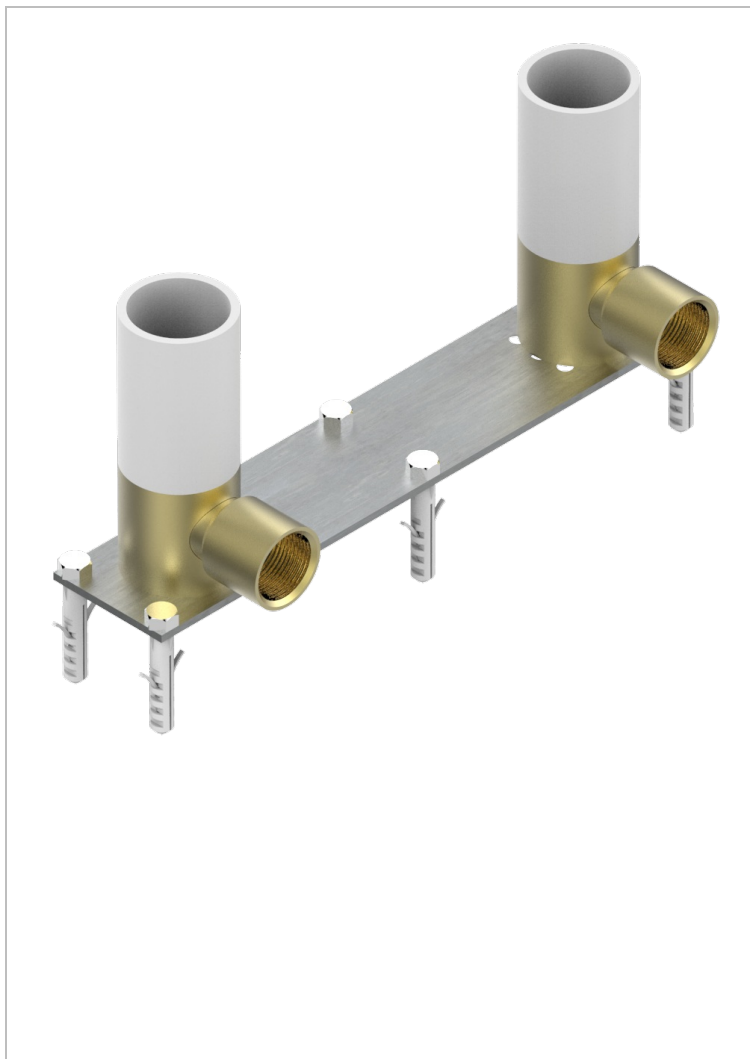

ПРОЧИЕ АРТИКУЛЫ THG

G00-13800A

Монтажная пластина с подводками для напольных вертикальных стоек

THG[®]
PARIS

ХАРАКТЕРИСТИКИ

- прочие артикулы THG
- Монтажная пластина с подводками для напольных вертикальных стоек

ДОСТУПНЫЕ ВАРИАНТЫ ПОКРЫТИЙ

Без отделки - A00