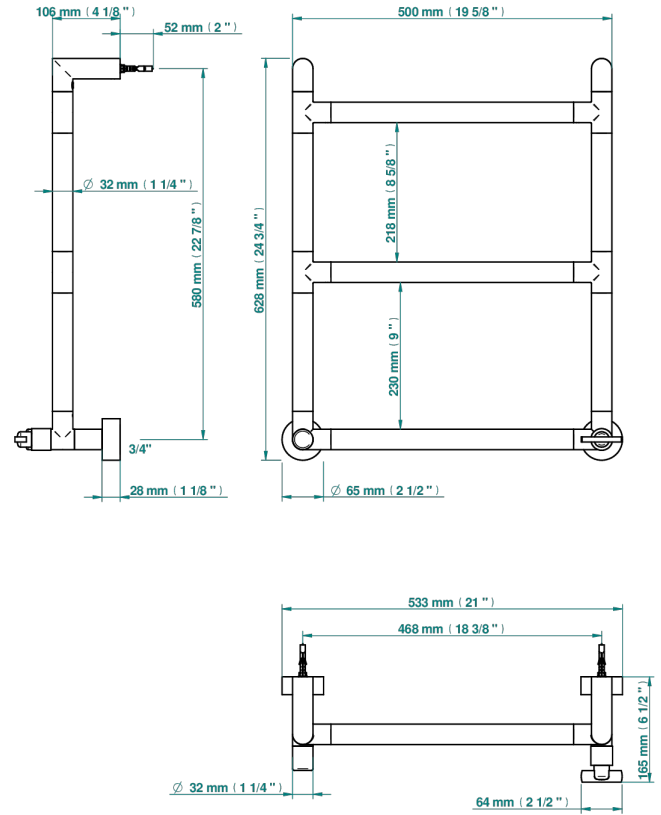

Полотенцесушитель Современный круглый, 3 перекладины, 533 мм x 617 мм, водяной, с 1 декоративной крестовой рукояткой

71127

30/08/2019

ХАРАКТЕРИСТИКИ

- Le 11
- Полотенцесушитель Современный круглый, 3 перекладины, 533 мм x 617 мм, водяной, с 1 декоративной крестовой рукояткой

ТЕХНИЧЕСКИЕ ХАРАКТЕРИСТИКИ

- Pression : 0,5 bars < P < 3 bars (recommandée)
- Pressure : 7.25 psi < P < 43.5 psi (advised)
- Température eau maximale conseillée : 60°C
- Maximum water temperature advised: 140°F
- Hauteur minimale au sol (maximum height from the ground) : 60 cm (24")
- Puissance / Power : 44W à Delta T 30