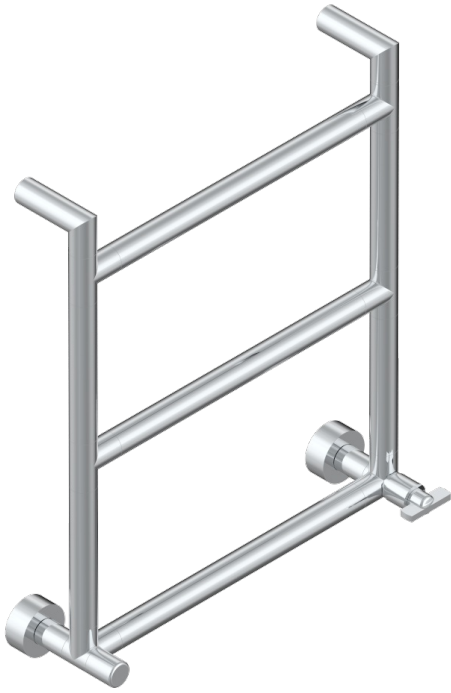

Полотенцесушитель Современный круглый, 3 перекладины, 533 мм x 617 мм, водяной, с 1 декоративной крестовой рукояткой

71127

30/08/2019

ХАРАКТЕРИСТИКИ

- Le 11
- Полотенцесушитель Современный круглый, 3 перекладины, 533 мм x 617 мм, водяной, с 1 декоративной крестовой рукояткой

ТЕХНИЧЕСКИЕ ХАРАКТЕРИСТИКИ

- Pression : 0,5 bars < P < 3 bars (recommandée)
- Pressure : 7.25 psi < P < 43.5 psi (advised)
- Température eau maximale conseillée : 60°C
- Maximum water temperature advised: 140°F
- Hauteur minimale au sol (maximum height from the ground) : 60 cm (24")
- Puissance / Power : 44W à Delta T 30

ДОСТУПНЫЕ ВАРИАНТЫ ПОКРЫТИЙ

Blush PVD - H62
 Graphite PVD - H64
 Matt Umber PVD - H67
 Matt blush PVD - H60
 Matt graphite PVD - H65
 Umber PVD - H66

Бронза - D01
 Золото - F01
 Матовое золото - F07
 Матовое светлое золото - F31
 Матовый никель - C01
 Матовый хром - C02

Никель - B01
 Покрытие PVD бронза - F33
 Покрытие PVD золотистый цвет - H52
 Покрытие PVD латунь - H49
 Покрытие PVD матовая бронза - F34
 Покрытие PVD матовая латунь - H50

Покрытие PVD матовый золотистый - H53
 Покрытие PVD матовый никель - H56
 Покрытие PVD никель - H55
 Светлое золото - F30
 Хром - A02