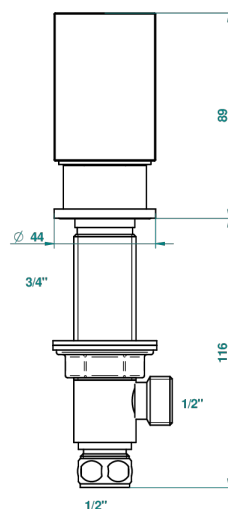

Avec Rosace