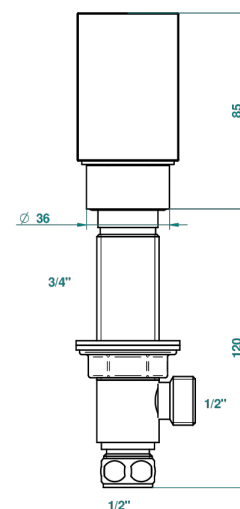

52769

Sans Rosace