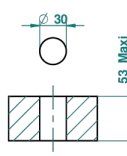

Avec Rosace