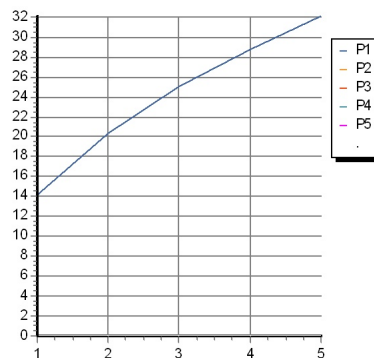

Esplosi / Exploded

WIND

ZWN106 Portate / Flowrates (lt/min)

PRESSIONE PRESSURE	1 BAR	2 BAR	3 BAR	4 BAR	5 BAR
1 RUBINETTO APERTO <i>P1</i>	14,2	20,3	25	28,8	32,1
<i>P2</i>					
<i>P3</i>					
<i>P4</i>					
<i>P5</i>					

WIND

ZWN106 Pesì e Misure / Weights and Sizes

Peso (Kg) Weight (lb)	1,79 (Kg)	3,946234 (lb)
Volume (dc3) - (in3)	6,61 (dc3)	0,000403 (in3)
h (mm) - (in)	143 (mm)	5,6299243 (in)
L1 (mm) - (in)	195 (mm)	7,6771695 (in)
L2 (mm) - (in)	237 (mm)	9,3307137 (in)