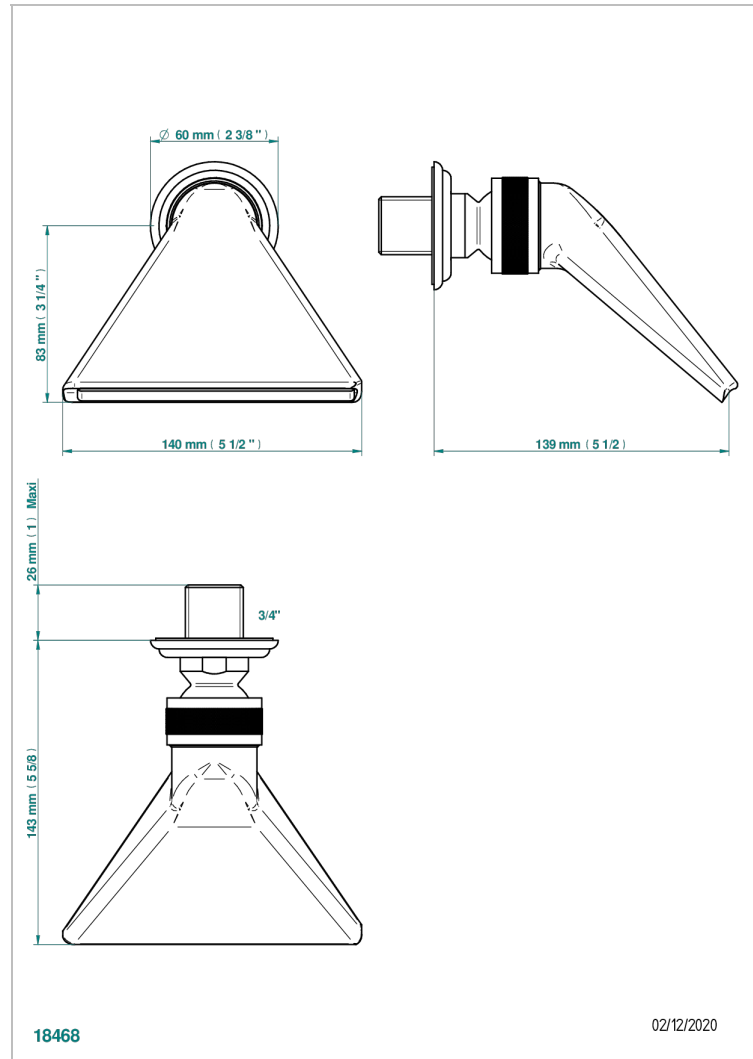

MARQUISE БЕЛЫИ С ПЛАТИНОВЫМ ДЕКОРОМ

A7G-3640

Лейка душевая Спорт 3/4"

THG[®]
PARIS

ХАРАКТЕРИСТИКИ

- Marquise белый с платиновым декором
- Лейка душевая Спорт 3/4"

ДОСТУПНЫЕ ВАРИАНТЫ ПОКРЫТИЙ

Blush PVD - H62
Graphite PVD - H64
Matt Umber PVD - H67
Matt blush PVD - H60
Matt graphite PVD - H65
Umber PVD - H66