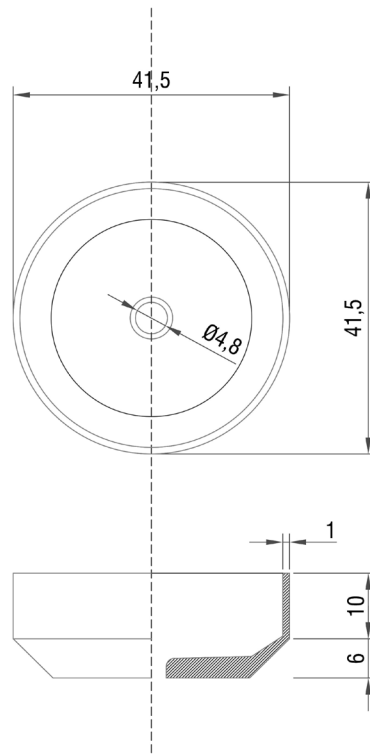

Bowl n.2 small