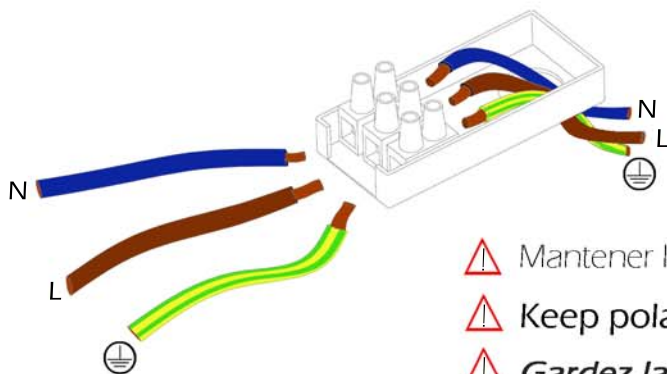

INSTALLATION INSTRUCTION

Item No. : 5100/376

FEATURE

- 220-240V~ 50Hz
 - Lamp Type:G4 37× Max 10W 12V~
- The lamp can be only indoor used

If in doubt,consult a qualified electrician or contact your retail outlet. Ensure that you always install the fitting to the relevant regulations.Certain regulations indicate that lighting fittings should be installed by a qualified electrician.

(SP) Los cables sólo se pueden acortar un máximo de 60cm

(ENG) The cables can only be shortened a maximum of 60cm

hello@barcelonadesign.ru

www.barcelonadesign.ru

(FR) Les câbles peuvent seulement être raccourcis de 60cm maximum

(GR) Die Kabel dürfen nur maximal 60cm gekürzt werden

ATENCIÓN! ATTENTION! ACHTUNG!

- ⚠ Mantener la polaridad
- ⚠ Keep polarity
- ⚠ *Gardez la polarité*
- ⚠ *die Polarität Beibehalten*

ALMALIGHT

www.almalight.com