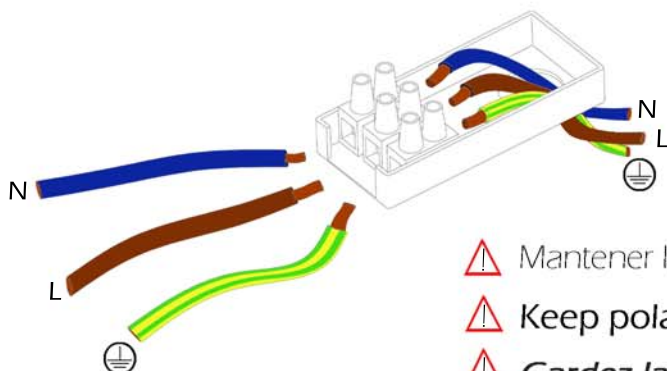

(GR) Die Kabel dürfen nur maximal 60cm gekürzt werden

ATENCIÓN! ATTENTION! ACHTUNG!

- ⚠ Mantener la polaridad
- ⚠ Keep polarity
- ⚠ *Gardez la polarité*
- ⚠ *die Polarität Beibehalten*

ALMALIGHT

www.almalight.com

(FR) Les câbles peuvent seulement être raccourcis de 60cm maximum

(GR) Die Kabel dürfen nur maximal 60cm gekürzt werden

ATENCIÓN! ATTENTION! ACHTUNG!

- ⚠ Mantener la polaridad
- ⚠ Keep polarity
- ⚠ *Gardez la polarité*
- ⚠ *die Polarität Beibehalten*