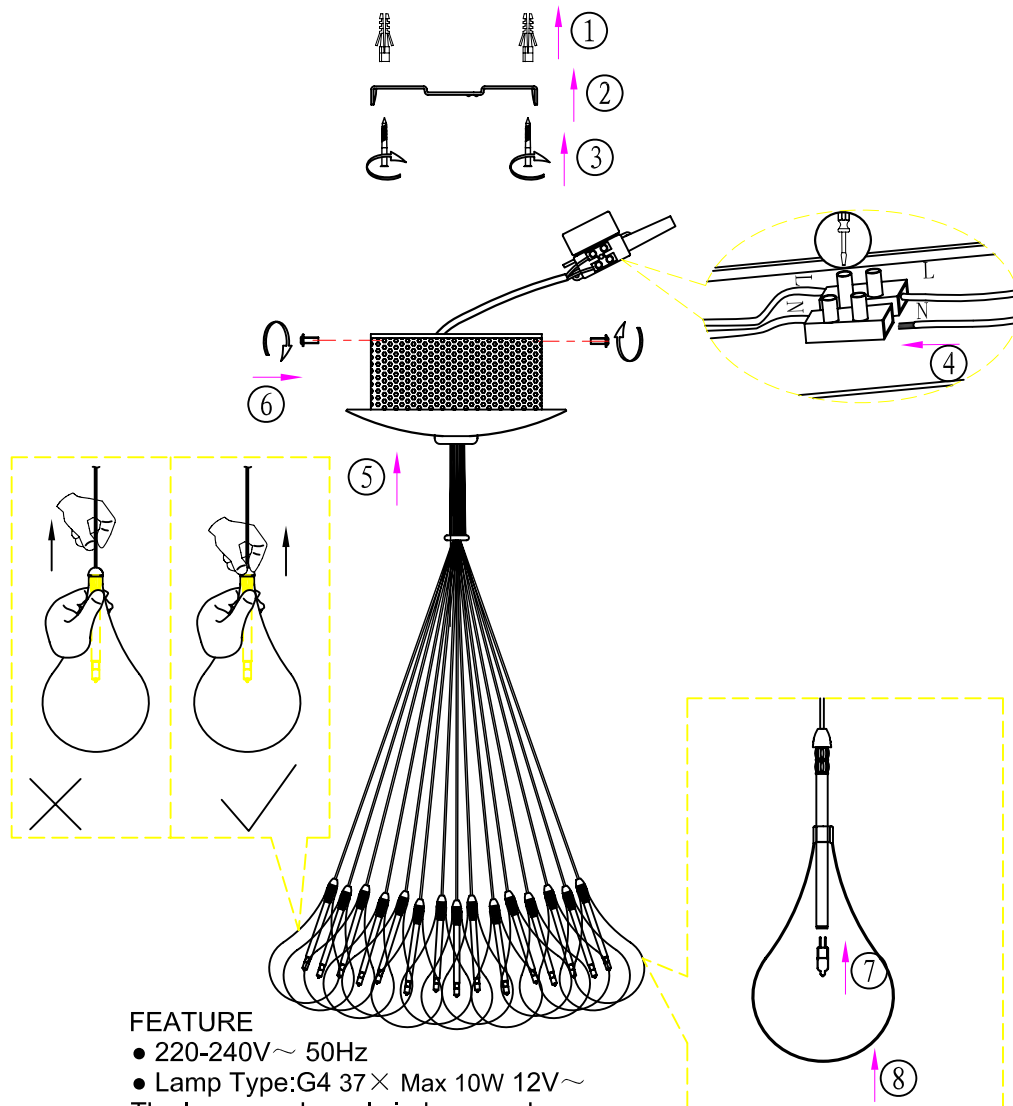

INSTALLATION INSTRUCTION

Item No. : 5100/376

FEATURE

- 220-240V~ 50Hz
 - Lamp Type:G4 37× Max 10W 12V~
- The lamp can be only indoor used

If in doubt,consult a qualified electrician or contact your retail outlet. Ensure that you always install the fitting to the relevant regulations.Certain regulations indicate that lighting fittings should be installed by a qualified electrician.

(SP) Los cables sólo se pueden acortar un máximo de 60cm

(ENG) The cables can only be shortened a maximum of 60cm

hello@barcelonadesign.ru

www.barcelonadesign.ru

(FR) Les câbles peuvent seulement être raccourcis de 60cm maximum

(GR) Die Kabel dürfen nur maximal 60cm gekürzt werden

ATENCIÓN! ATTENTION! ACHTUNG!

- ⚠ Mantener la polaridad
- ⚠ Keep polarity
- ⚠ *Gardez la polarité*
- ⚠ *die Polarität Beibehalten*

ALMALIGHT

www.almalight.com

(FR) Les câbles peuvent seulement être raccourcis de 60cm maximum

(GR) Die Kabel dürfen nur maximal 60cm gekürzt werden

ATENCIÓN! ATTENTION! ACHTUNG!

- ⚠ Mantener la polaridad
- ⚠ Keep polarity
- ⚠ *Gardez la polarité*
- ⚠ *die Polarität Beibehalten*