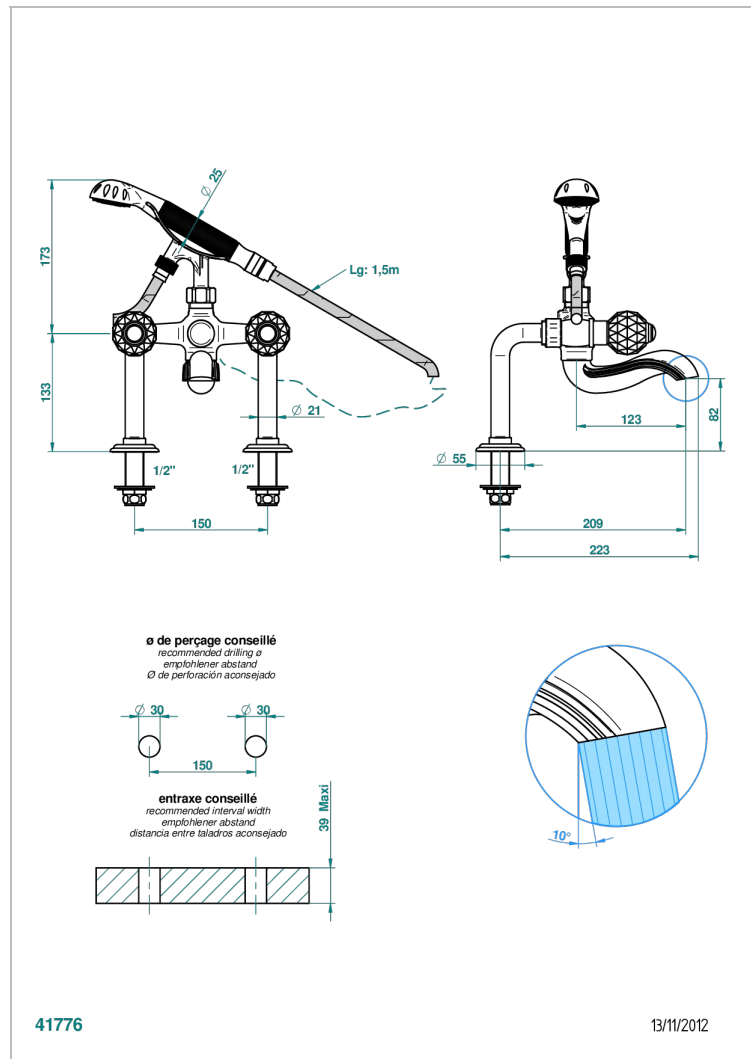

# MANDARINE CRISTALLIA DIAMANT

U1K-13G

THG  
PARIS

Смеситель для ванны/душа устанавливаемый на борту на два отверстия с душем и шлангом - 150 мм между центрами

## ХАРАКТЕРИСТИКИ

- Mandarine cristallia diamant
- Смеситель для ванны/душа устанавливаемый на борту на два отверстия с душем и шлангом - 150 мм между центрами