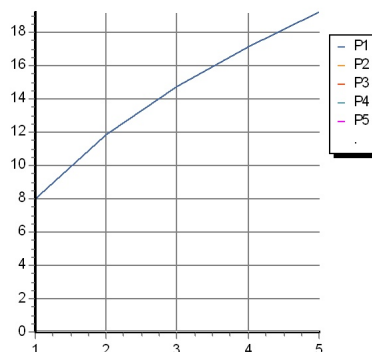

WIND

ZWN590

Esplosi / Exploded

WIND

ZWN590

Portate / Flowrates (lt/min)

PRESSIONE PRESSURE	1 BAR	2 BAR	3 BAR	4 BAR	5 BAR
LAVABO BASIN <i>P1</i>	8	11,8	14,7	17,1	19,2
<i>P2</i>					
<i>P3</i>					
<i>P4</i>					
<i>P5</i>					

WIND

ZWN590

Pesi e Misure / Weights and Sizes

Peso (Kg) Weight (lb)	1,92 (Kg)	4,232832 (lb)
Volume (dc3) - (in3)	4,05 (dc3)	0,000247 (in3)
h (mm) - (in)	70 (mm)	2,755907 (in)
L1 (mm) - (in)	150 (mm)	5,905515 (in)
L2 (mm) - (in)	385 (mm)	15,1574885 (in)