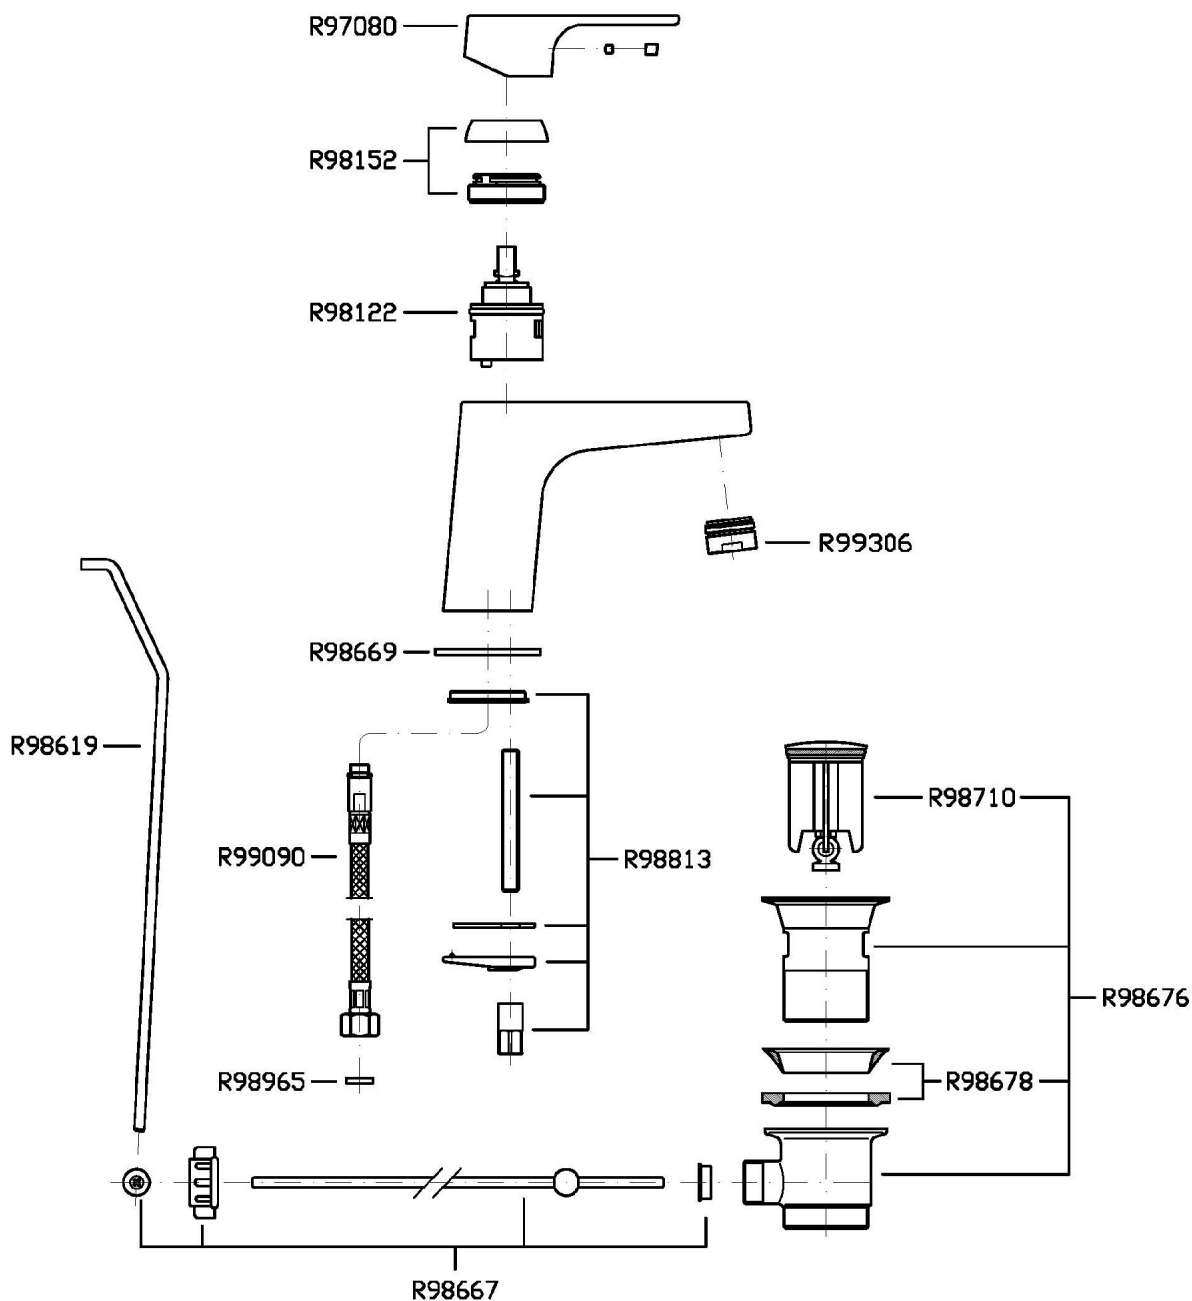

Marchio / Brand ZUCCHETTI

Classe / Class WIND

WIND

ZWN590

Miscelatore monocomando lavabo. / Single lever basin mixer.

Miscelatore monocomando lavabo con aeratore, scarico da 1 ¼", flessibili di collegamento.
Cartuccia con limitatore di portata e temperatura.

Single lever basin mixer with aerator, 1 ¼" pop-up waste, flexible tails.
Cartridge with both flow and temperature reducer.

Finiture / Finishes

Cromo / Chrome

WIND

ZWN590

Disegno Complessivo / Overall Drawing

WIND

ZWN590

Esplosi / Exploded

WIND

ZWN590

Portate / Flowrates (lt/min)

PRESSIONE PRESSURE	1 BAR	2 BAR	3 BAR	4 BAR	5 BAR
LAVABO BASIN <i>P1</i>	8	11,8	14,7	17,1	19,2
<i>P2</i>					
<i>P3</i>					
<i>P4</i>					
<i>P5</i>					

WIND

ZWN590

Pesi e Misure / Weights and Sizes

Peso (Kg) Weight (lb)	1,92 (Kg)	4,232832 (lb)
Volume (dc3) - (in3)	4,05 (dc3)	0,000247 (in3)
h (mm) - (in)	70 (mm)	2,755907 (in)
L1 (mm) - (in)	150 (mm)	5,905515 (in)
L2 (mm) - (in)	385 (mm)	15,1574885 (in)