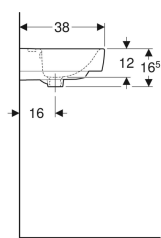

## Накладная раковина Geberit Renova Plan с асимметричным переливом

Образец

### Технические характеристики

Материал | Сантехнический фарфор

Арт. №	Цвет / поверхность	Отверстие под смеситель	Перелив	В	Н	Т	
501.719.00.1	Белый	По центру	На виду	50 см	16.5 см	38 см	Новый