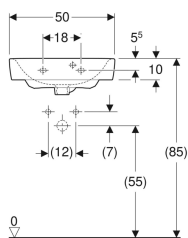

## Накладная раковина Geberit Renova Plan с асимметричным переливом

Образец

### Технические характеристики

Материал | Сантехнический фарфор

Арт. №	Цвет / поверхность	Отверстие под смеситель	Перелив	В	Н	Т	
501.719.00.1	Белый	По центру	На виду	50 см	16.5 см	38 см	Новый