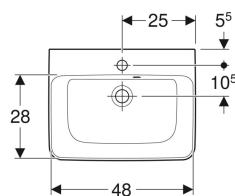

## Накладная раковина Geberit Renova Plan с асимметричным переливом

Образец

### Технические характеристики

Материал | Сантехнический фарфор

Арт. №	Цвет / поверхность	Отверстие под смеситель	Перелив	В	Н	Т	
501.719.00.1	Белый	По центру	На виду	50 см	16.5 см	38 см	Новый