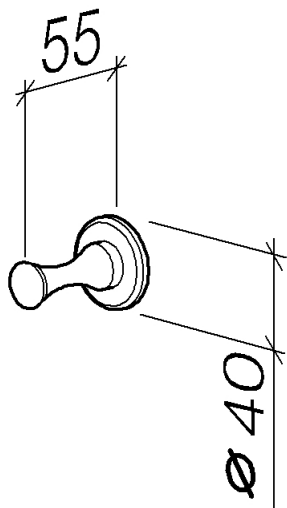

Умывальник - Madison

Крючок - хром

Артикулный номер: 83 251 970-00

- вылет 55 мм

хром

размерный чертеж

Все величины в мм / дюймах = мм x 0,0394