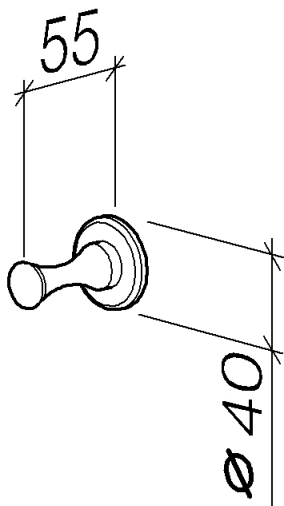

Умывальник - Madison

Крючок - хром

Артикулный номер: 83 251 970-00

- вылет 55 мм

хром

размерный чертеж

Все величины в мм / дюймах = мм x 0,0394

Умывальник - Madison

Крючок - хром

Артикульный номер: 83 251 970-00

Умывальник - Madison

Крючок - хром

Артикулльный номер: 83 251 970-00

Другие варианты поверхностей

платина матовая
83 251 970-06

платина
83 251 970-08