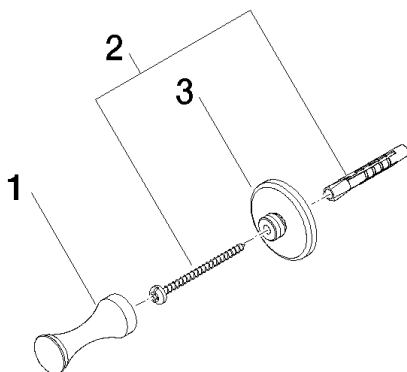

Умывальник - Madison

Крючок - хром

Артикульный номер: 83 251 970-00

- вылет 55 мм

хром

размерный чертеж

Все величины в мм / дюймах = мм x 0,0394

Умывальник - Madison

латунь
83 251 970-09

латунь сатирированная
83 251 970-28

Dark Platinum matt
83 251 970-99

Другие поверхности по запросу (x-tra Service)

Спецификация запасных частей

№	Артикульный №	Наименование	Расходуемое кол-во
1	08 18 60 500-00	Крючок 20 x 20 x 50 мм - хром	1
2	05 30 31 025 00 90	Крепление 4,5 x 60 мм	1
3	08 30 11 550-00	Держатель Ø 40 x 13 мм - хром	1