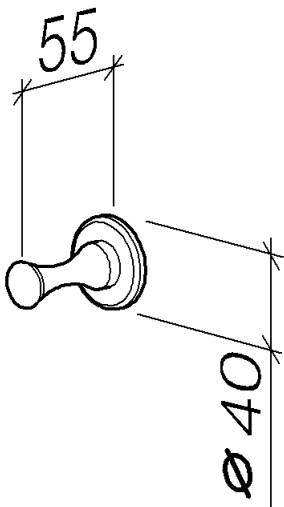

Умывальник - Madison

Крючок - хром

Артикульный номер: 83 251 970-00

- вылет 55 мм

хром

размерный чертеж

Все величины в мм / дюймах = мм x 0,0394

Умывальник - Madison

Крючок - хром

Артикульный номер: 83 251 970-00

Умывальник - Madison

Крючок - хром

Артикульный номер: 83 251 970-00

Другие варианты поверхностей

платина матовая
83 251 970-06

платина
83 251 970-08

латунь
83 251 970-09

латунь сатирированная
83 251 970-28

Dark Platinum matt
83 251 970-99

Другие поверхности по запросу (x-tra Service)

Спецификация запасных частей

№	Артикульный №	Наименование	Расходуемое кол-во
1	08 18 60 500-00	Крючок 20 x 20 x 50 мм - хром	1
2	05 30 31 025 00 90	Крепление 4,5 x 60 мм	1
3	08 30 11 550-00	Держатель Ø 40 x 13 мм - хром	1