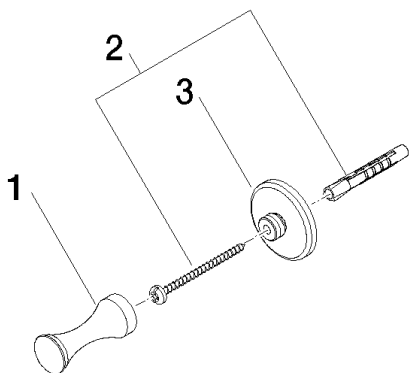

Умывальник - Madison

Крючок - хром

Артикульный номер: 83 251 970-00

Спецификация запасных частей

№	Артикульный №	Наименование	Расходуемое кол-во
1	08 18 60 500-00	Крючок 20 x 20 x 50 мм - хром	1
2	05 30 31 025 00 90	Крепление 4,5 x 60 мм	1
3	08 30 11 550-00	Держатель Ø 40 x 13 мм - хром	1