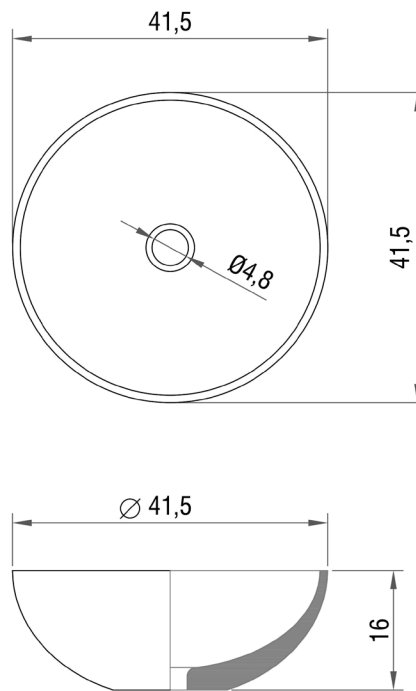

Bowl n.4 small