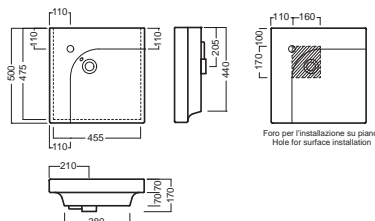

DISEGNO TECNICO TECHNICAL DESIGN