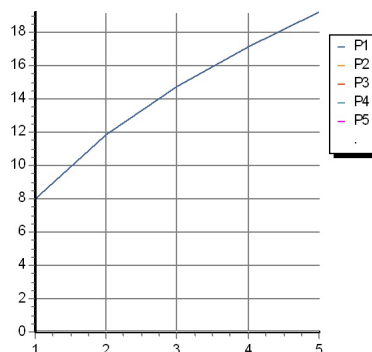

SUN

ZSN598

Esplosi / Exploded

SUN

ZSN598

Portate / Flowrates (lt/min)

PRESSIONE PRESSURE	1 BAR	2 BAR	3 BAR	4 BAR	5 BAR
LAVABO BASIN <i>P1</i>	8	11,8	14,7	17,1	19,2
<i>P2</i>					
<i>P3</i>					
<i>P4</i>					
<i>P5</i>					

SUN

ZSN598

Pesi e Misure / Weights and Sizes

Peso (Kg) Weight (lb)	1,58 (Kg)	3,483268 (lb)
Volume (dc3) - (in3)	4,05 (dc3)	0,000247 (in3)
h (mm) - (in)	70 (mm)	2,755907 (in)
L1 (mm) - (in)	150 (mm)	5,905515 (in)
L2 (mm) - (in)	385 (mm)	15,1574885 (in)