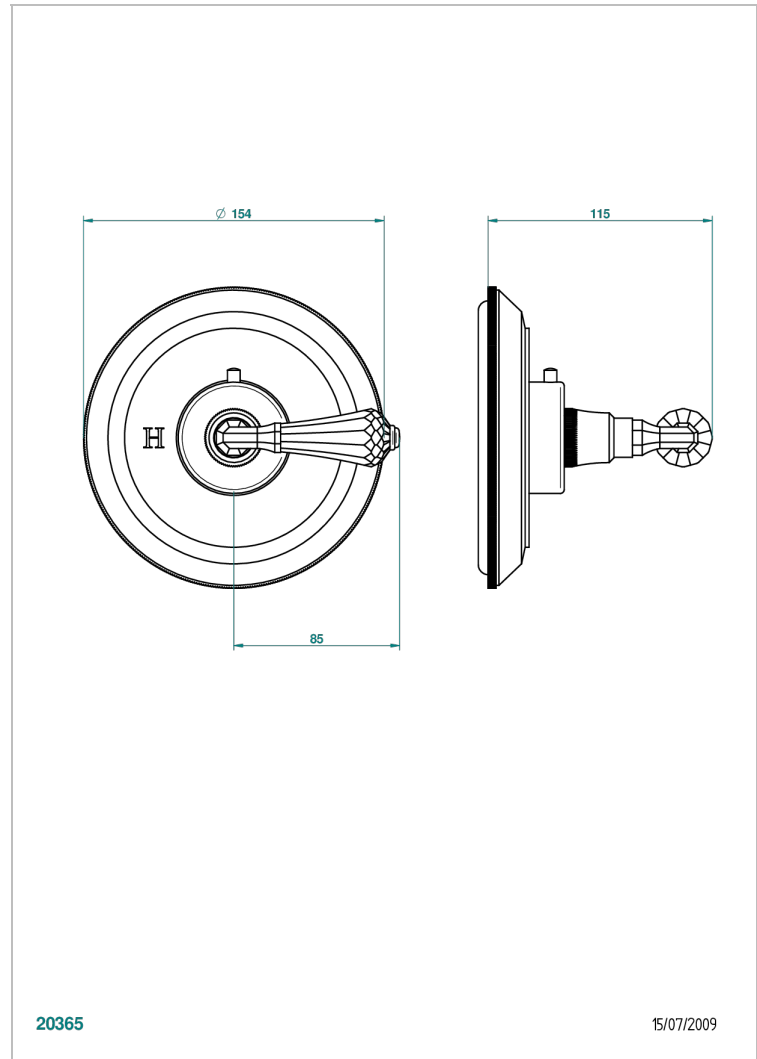

# ART DECO CRISTAL

A56-15EN16EM

Ручка регулировки для термостата EUROTHERM N°8105N, 8200N, 8300

THG<sup>®</sup>  
PARIS

## ХАРАКТЕРИСТИКИ

- Art Déco cristal
- Ручка регулировки для термостата EUROTHERM N°8105N, 8200N, 8300