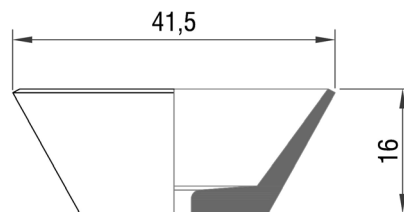

Bowl n.6 small