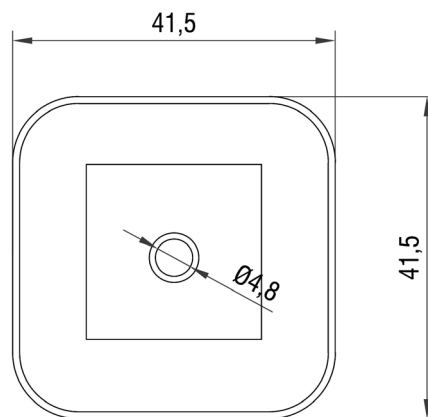

Bowl n.6 small