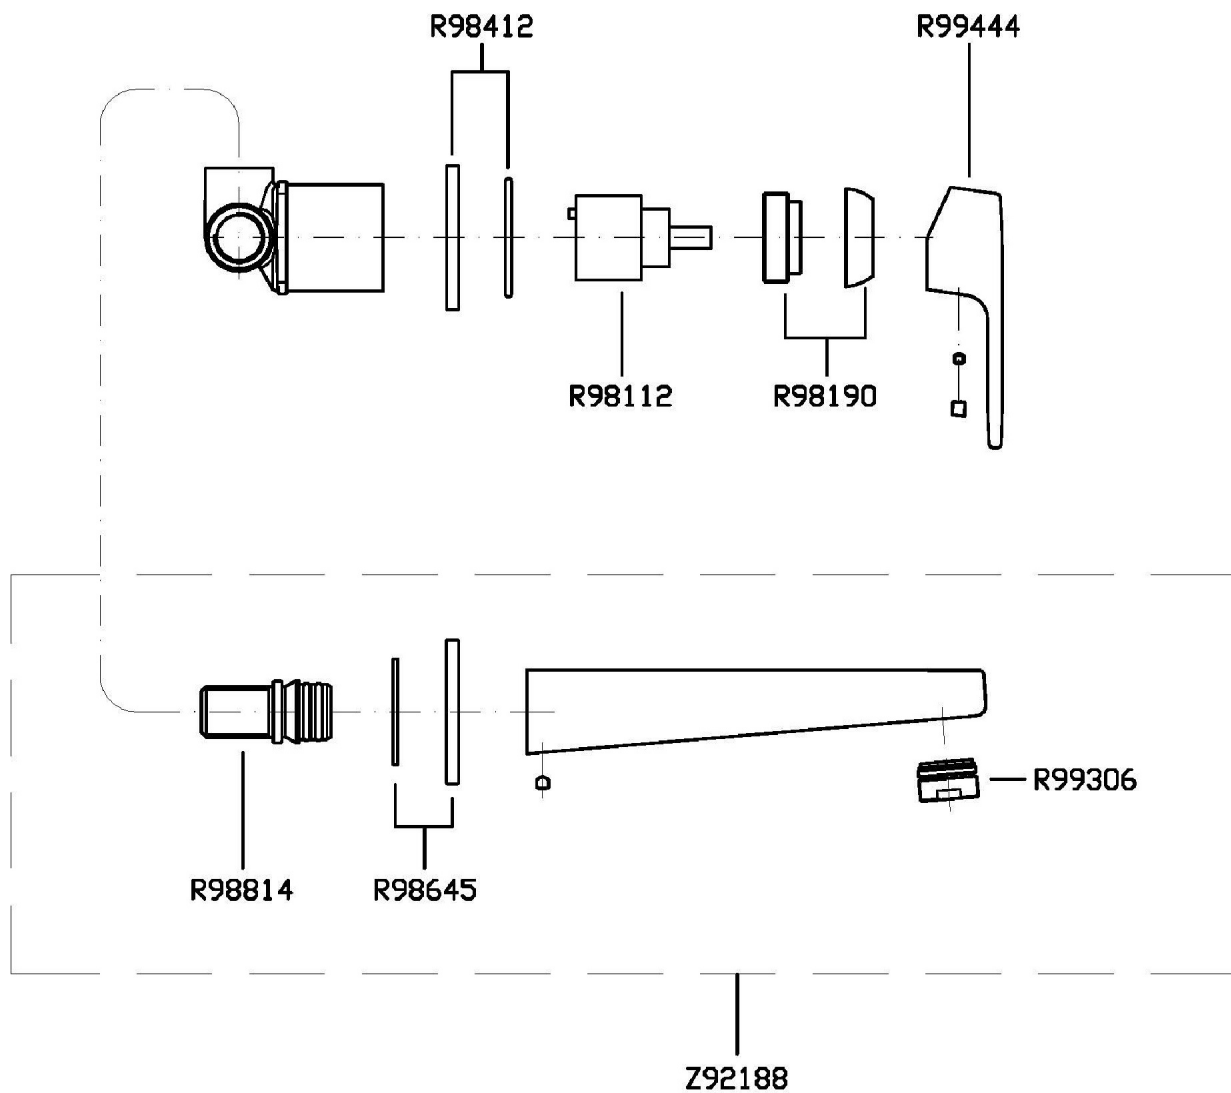

SUN

ZSN631

Miscelatore monocomando lavabo incasso 2 fori. / 2 hole built-in single lever basin mixer.

Miscelatore monocomando lavabo incasso 2 fori con aeratore. Lunghezza bocca 180 mm.
Cartuccia con limitatore di portata e temperatura.

2 hole built-in single lever basin mixer with aerator. Spout projection 180 mm.
Cartridge with both flow and temperature reducer.

R99499

Parte incasso. / Built-in part.

R99815

Parte incasso. / Built-in part.

SUN

ZSN631

Portate / Flowrates (lt/min)

PRESSIONE PRESSURE	1 BAR	2 BAR	3 BAR	4 BAR	5 BAR
LAVABO BASIN	9,9	14,2	17,5	20,2	22,8
P1					
P2					
P3					
P4					
P5					

SUN

ZSN631

Pesi e Misure / Weights and Sizes

Peso (Kg) Weight (lb)	1,315 (Kg)	2,899049 (lb)
Volume (dc3) - (in3)	3,32 (dc3)	0,000203 (in3)
h (mm) - (in)	93 (mm)	3,6614193 (in)
L1 (mm) - (in)	162 (mm)	6,3779562 (in)
L2 (mm) - (in)	220 (mm)	8,661422 (in)