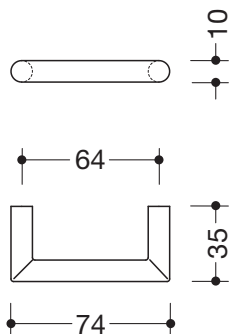

Produktdatenblatt
Möbelgriffchen ø 10 mm 562.10.64

HEWI

Möbelgriffchen ø 10 mm 562.10.64

aus hochwertigem Polyamid, Durchmesser 10 mm
Befestigungsabstand 64 mm
Zur Befestigung von der Rückseite

Abmessungen in mm